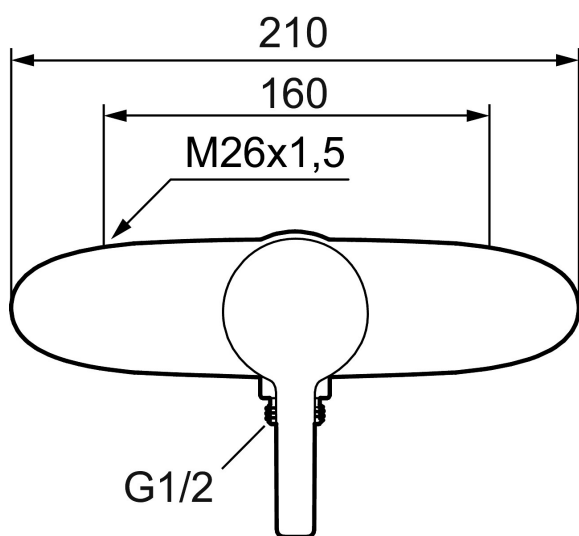

MORA MMIX W5 duschblandare

Mora MMIX har blivit en av våra mest uppskattade serier. Samtliga produkter i serien sätter användarkomfort och hög säkerhet främst. Vårt unika miljökoncept EcoSafe™ ligger till grund för utvecklingsarbetet och bidrar till låg energiförbrukning och långsiktiga miljöhänsyn. Något du och din familj kommer att uppskatta många år framöver.

Art.nr: 751000 RSK: 8235485

Utförande: Krom, 160 c/c

- Duschanslutning ned
- Mjukstängning med keramisk tätning
- Omställbar flödesbegränsning och temperaturspär
- Utsprång med väggbrička 58 mm
- Återströmningsskydd enligt EU-standard SS-EN 1717
- OBS! Får ej användas tillsammans med självstängande handdusch
- Finns även som 150 c/c