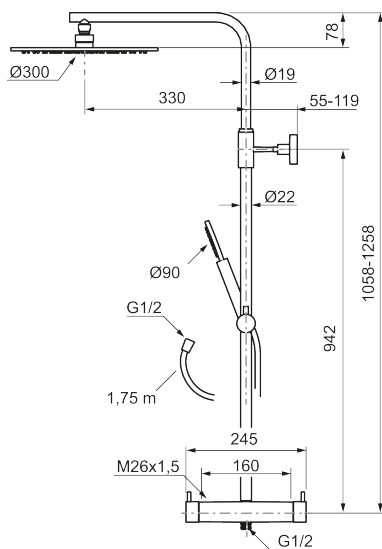

MORA INXX II shower system kit

Med en tålig mattvit nyans förenar INXX II klassisk design med hög prestanda och erbjuder en jämn temperatur, hög komfort och ett starkt skydd mot skållning. Taksilens stora tunna taksil gör att duschen passar lika bra i ett badrum med stark karaktär och effektfulla former som i ett sobert badrum skapat för avkopplande stunder. Blandaren är testad och godkänd utifrån de byggregler som finns och är energieffektiv, vilket innebär att den ger en lägre vatten- och energiförbrukning utan att ge avkall på komforten. INXX II är serien som erbjuder en vattenupplevelse i världsklass.

Utförande: Mattvit, 160 c/c

Unika egenskaper

BVB ID: 133984

Består av:

MORA INXX II duschblandare:

- Tryckbalanserad termostatsats
- Med reversibelt överstycke
- Säkerhetsspärr 38°
- Eco-stopp
- Återströmningsskydd enligt EU-standard SS-EN 1717

MORA INXX II Shower System:

- Metallomspunnen slang 1750 mm, PVC- och BPA-fri innerslang
- Med antikalksystemet "Easy-Clean"
- Justerbar höjd
- Handdusch 7,5 l/min, taksil 11 l/min