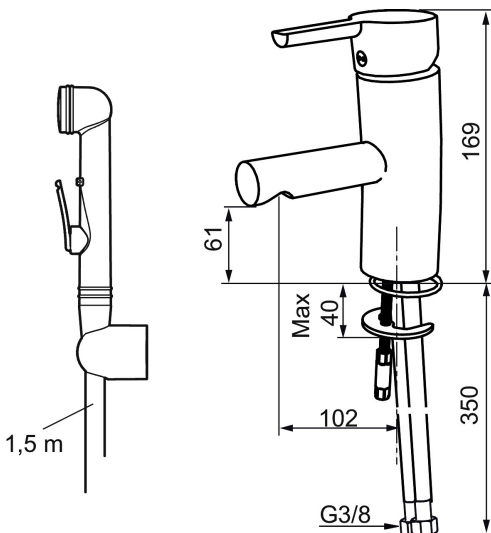

## MORA MMIX B5 Sanette Waschtisch-Einhebelmischer

Die Armaturenserie Mora MMix verbindet attraktives skandinavisches Design mit anspruchsvollster Mora-Technologie.

Ihr Leistungsspektrum ist einzigartig: Sie spart Wasser und Energie, verhindert die Entstehung von Druckstößen im Trinkwassernetz und bietet aufgrund ihrer besonderen Kartuschen-Technologie eine besondere Leichtgängigkeit und eine lange Lebensdauer.

Die separate, selbstschließende Handbrause bietet zusätzlich viel Komfort und Flexibilität, z.B. als Hygiene- oder Kopfbrause.

: 733006 Flow 3 bar: 6,8 l/m

**Ausführung:** Chrom, Neue Artikel-Nr. siehe: 333006

Schutzmodul

- Mit selbstschliessender Handbrause, Schlauch 1500 mm und Wandhalter
- ESS (Energie-Spar-System)
- Mit Soft Closing zur Vermeidung von Druckstößen
- Einstellbare Mengen- und Temperaturbegrenzung
- Flexible Anschlussschläuche Soft-PEX®
- Optional mit Ablaufgarnitur MA 733056
- Lead Free (Bleifrei gem. Trinkwasserverordnung)
- Lochdurchmesser Ø33,5-37 mm