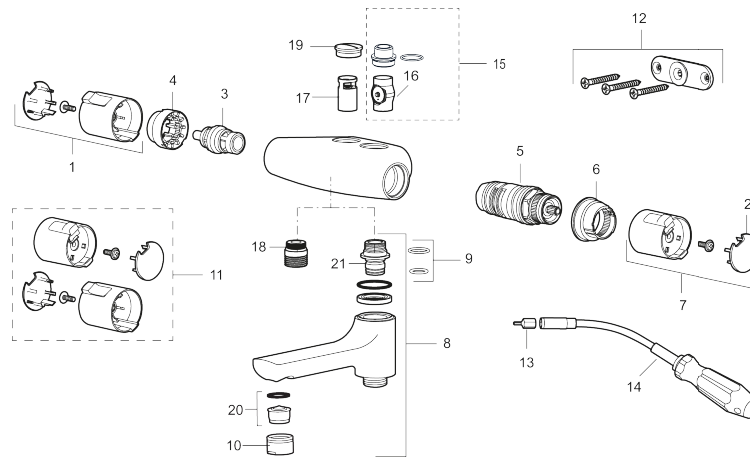

CERA T4 duschblandare

Art.nr: 241240 RSK: 8344150

Utförande: Krom, 40 c/c, genomgående, duschanslutning ned "VASKA"

- Säkerhetsspärr 38° och 42°
- Eco-stopp
- Utspårang 54 mm
- Inklusive avtätat väggfäste
- Återströmningsskydd enligt EU-standard SS-EN 1717
- Extra greppvänliga vred, godkänd av reumatikerförbundet

Unika egenskaper

Skyddsmodul  EB

Reservdelista

NR.	ART.NR	RSK	BESKRIVNING
1	409653.AA	8345188	Mängdvrred, komplett, krom, butiksförpackad
2	409658.AA	8345190	Täcklock, krom, butiksförpackad
3	S600274	8397028	Keramiskt överstycke G1/2
4	708079.AE		Eco, stoppring, avstängning
5	708764.AE	8345114	Termostatinsats
6	209556.AE	8345184	Stoppring, temperatur
7	409654.AA	8345189	Temperaturvrred, komplett, krom, butiksförpackad
8	409656	8344876	Utloppspip för ombyggnad av duschblandare
9	209519.AE	8938340	O-ringar
10	131415.AE	8281512	Hylsa M24 utv., 15 mm, krom
11	409650.AA	8345187	Mängd- och temperaturvrred, komplett, krom, butiksförpackad
12	159006.AE	8187806	Väggfäste Mora Cera 40 c/c, komplett
13	159027.AE	8345938	3 mm bits för böjbar nyckel
14	S600296	3870202	Hylsnyckel, böjbar
15	409320	8187807	Vaska ombyggnadssats
16	109196.AE	8345618	Insats med backventil, Vaska
17	129098.AE	8345617	Backventil (2 st)
18	409659.AE	8187025	Utloppsnippel M18x1xG1/2
19	129369.AE	8295360	Tätninglock
20	139783.AE	8281546	Strålsamlarinsats, 20–24 l/min vid 3 bar
21	209494.AE	8314141	Nippel, till badkarsblandare