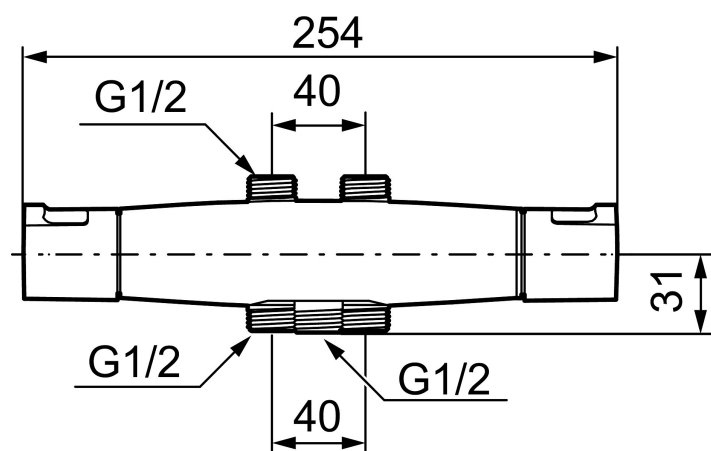

CERA T4 duschblandare

Art.nr: 241240 RSK: 8344150

Utförande: Krom, 40 c/c, genomgående, duschanslutning ned "VASKA"

- Säkerhetsspärr 38° och 42°
- Eco-stopp
- Utspårang 54 mm
- Inklusive avtätat väggfäste
- Återströmningsskydd enligt EU-standard SS-EN 1717
- Extra greppvänliga vred, godkänd av reumatikerförbundet

Unika egenskaper

Skyddsmodul  EB

Reservdelista

NR.	ART.NR	RSK	BESKRIVNING
1	409653.AA	8345188	Mängdvrred, komplett, krom, butiksförpackad
2	409658.AA	8345190	Täcklock, krom, butiksförpackad
3	S600274	8397028	Keramiskt överstycke G1/2
4	708079.AE		Eco, stoppring, avstängning
5	708764.AE	8345114	Termostatinsats
6	209556.AE	8345184	Stoppring, temperatur
7	409654.AA	8345189	Temperaturvrred, komplett, krom, butiksförpackad
8	409656	8344876	Utloppspip för ombyggnad av duschblandare
9	209519.AE	8938340	O-ringar
10	131415.AE	8281512	Hylsa M24 utv., 15 mm, krom
11	409650.AA	8345187	Mängd- och temperaturvrred, komplett, krom, butiksförpackad
12	159006.AE	8187806	Väggfäste Mora Cera 40 c/c, komplett
13	159027.AE	8345938	3 mm bits för böjbar nyckel
14	S600296	3870202	Hylsnyckel, böjbar
15	409320	8187807	Vaska ombyggnadssats
16	109196.AE	8345618	Insats med backventil, Vaska
17	129098.AE	8345617	Backventil (2 st)
18	409659.AE	8187025	Utloppsnippel M18x1xG1/2
19	129369.AE	8295360	Tätninglock
20	139783.AE	8281546	Strålsamlarinsats, 20–24 l/min vid 3 bar
21	209494.AE	8314141	Nippel, till badkarsblandare