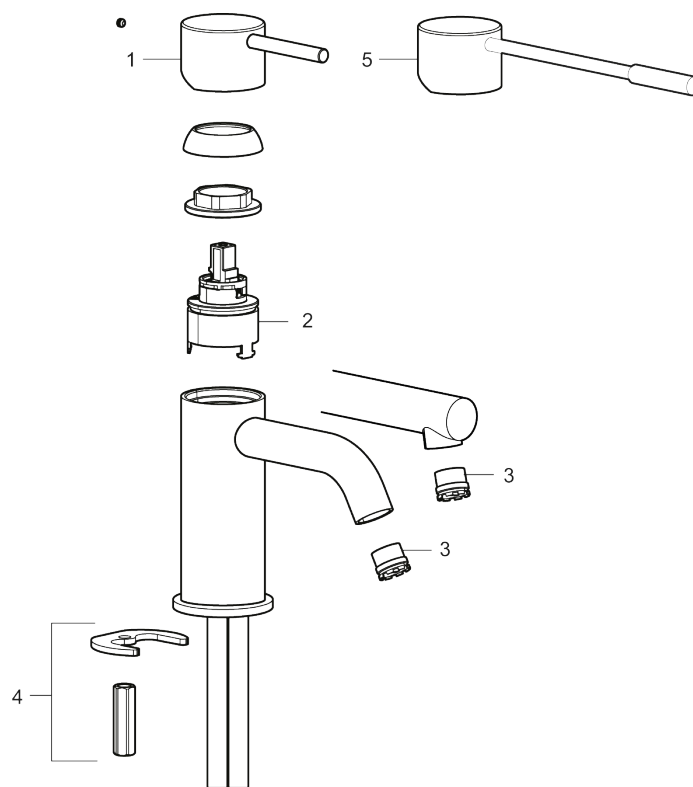

PRODUKTBESKRIVNING

INXX II soft, small tvättställsblandare

INXX II tvättställsblandare finns i tre olika höjder där small är en låg blandare anpassad för mindre handfat. Med en kromad hållbar nyans och tvättställsblandarens stilrena form, höjer INXX II soft badrummets komfort och ger en känsla av kvalitet och elegans. Blandaren är testad och godkänd utifrån de byggregler som finns och är energieffektiv, vilket innebär att den ger en lägre vatten- och energiförbrukning utan att ge avkall på komforten. Bottenventil finns som tillbehör i samma nyans.

Om serien

INXX II är en elegant och tidlös serie i en palett av noga utvalda nyanser. Kombinationen av hög kvalitet, sober design och skön komfort gör den till den ultimata serien.

Art.nr: 273001.CA

RSK: 8278252

Reservdelslista

NR.	ART.NR	RSK	BESKRIVNING
1	409701.AE	8394076	Spak, komplett, krom
1	409701.12AE	8394077	Spak, komplett, mattsvart
1	409701.22AE	8394078	Spak, komplett, mattvit
1	409701.44AE	8394079	Spak, komplett, mattgrå
1	409701.60AE	8394080	Spak, komplett, polerad mässing PVD