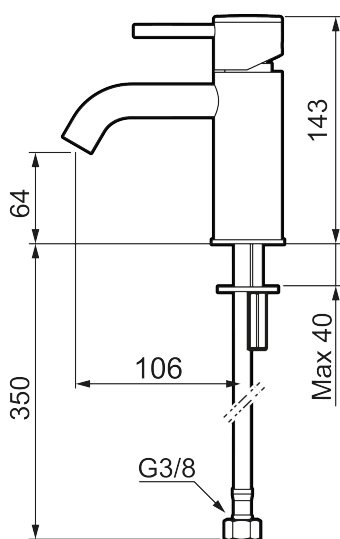

## INXX II soft, small tvättställsblandare

INXX II tvättställsblandare finns i tre olika höjder där small är en låg blandare anpassad för mindre handfat. Med en kromad hållbar nyans och tvättställsblandarens stilrena form, höjer INXX II soft badrummets komfort och ger en känsla av kvalitet och elegans. Blandaren är testad och godkänd utifrån de byggregler som finns och är energieffektiv, vilket innebär att den ger en lägre vatten- och energiförbrukning utan att ge avkall på komforten. Bottenventil finns som tillbehör i samma nyans.

Utförande: Krom

- Keramisk tätning
- Omställbar flödesbegränsning och temperaturspär
- Flexibla anslutningsrör i metallomspunnen Soft PEX<sup>®</sup>, lekande G3/8
- Hålmått Ø34-37 mm

PRODUKTBESKRIVNING

NR.	ART.NR	RSK	BESKRIVNING
1	409701.62AE	8394081	Spak, komplett, borstad mässing PVD
2	409703.AE	8437060	Keramikinsats
3	409706.AE	8281571	Strålsamlare M16,5 utv., 5 l/min vid 2–6 bar
4	209518.AE	8346911	Fästdetaljer
5	409708.AE	8394122	Care-spak, komplett, krom
5	409708.12AE	8394123	Care-spak, komplett, mattsvart
5	409708.22AE	8394124	Care-spak, komplett, mattvit
5	409708.44AE	8394125	Care-spak, komplett, mattgrå
5	409708.60AE	8394126	Care-spak, komplett, polerad mässing PVD
5	409708.62AE	8394127	Care-spak, komplett, borstad mässing PVD