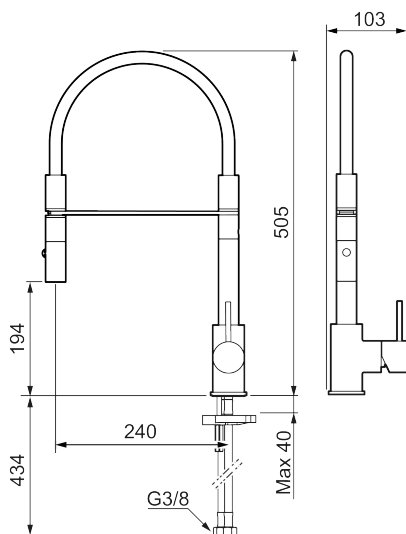

Utförande: Mattgrå

Unika egenskaper

Skyddsmodul **EB**

- Keramisk tätning
- Omställbar flödesbegränsning och temperaturspär
- Flexibla anslutningsrör i metallomspunnen Soft PEX®, lekande G3/8
- Svängbar pip 60°, 85°, 110° eller 360°
- Hålmått Ø34-37 mm