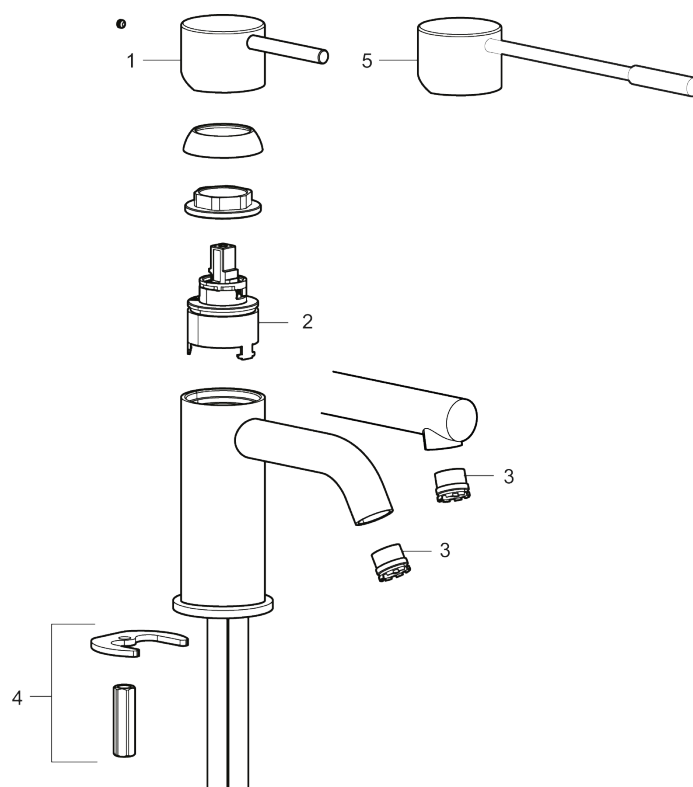

PRODUKTBESKRIVELSE

MORA INXX II sharp, high

INXX II håndvaskarmatur findes i tre forskellige højder, hvor high er et højt armatur, der er tilpasset vaskefade. I en forkromet, holdbar overflader og håndvaskarmaturets lige profil med lang tud og skrå studs – er INXX II sharp både smukt og behageligt i brug. Armaturet er testet og godkendt ud fra det gældende bygningsreglement og er energieffektivt, hvilket indebærer, at det giver et lavere vand- og energiforbrug uden at gå på kompromis med komforten. Bundventilen fås som tilbehør i samme overflader.

Om serien

INXX II er en elegant og tidløs serie i en palet af nøje udvalgte overflader. Kombinationen af høj kvalitet, stilfuldt design og vidunderlig komfort gør den til den ypperligste serie.

Artikel-nummer: 273023.CA **VVS:** 701491404

Reservedelsliste

NR.	ART.NO	VVS	BESKRIVELSE
1	409701.AE		Greb, komplet, krom
1	409701.12AE		Greb, komplet, matsort
1	409701.22AE		Greb, komplet, mathvid
1	409701.44AE		Greb, komplet, matgrå
1	409701.60AE		Greb, komplet, poleret messing PVD