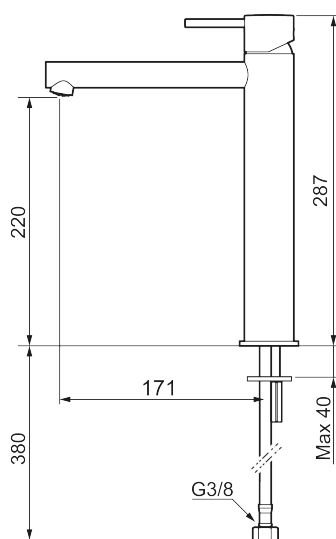

MORA INXX II sharp, high

INXX II håndvaskarmatur findes i tre forskellige højder, hvor high er et højt armatur, der er tilpasset vaskefade. I en forkromet, holdbar overflader og håndvaskarmaturets lige profil med lang tud og skrå studs – er INXX II sharp både smukt og behageligt i brug. Armaturet er testet og godkendt ud fra det gældende bygningsreglement og er energieffektivt, hvilket indebærer, at det giver et lavere vand- og energiforbrug uden at gå på kompromis med komforten. Bundventilen fås som tilbehør i samme overflader.

Om serien

INXX II er en elegant og tidløs serie i en palet af nøje udvalgte overflader. Kombinationen af høj kvalitet, stilfuldt design og vidunderlig komfort gør den til den ypperligste serie.

Artikel-nummer: 273023.CA VVS: 701491404 Flow 3 bar: 4,5 l/m
Beskrivelse: Krom

Unikke egenskaber

Tilbageløbssikring

- Til håndvask.
- 171 mm fremspring.
- Keramisk tætning.
- Indbygget temperatur- og flowbegrænser.
- Flexible tilslutningsslanger.
- Hulmål Ø34-37 mm.

PRODUKTBESKRIVELSE