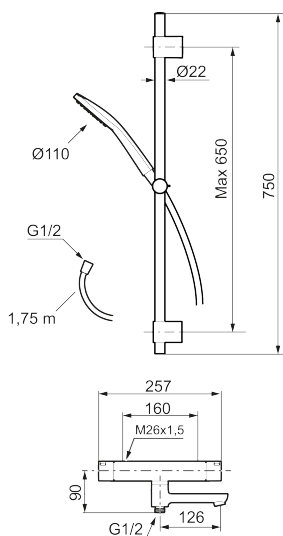

LYNX bath & shower kit

Med LYNX bad- och duschkit kan du enkelt skapa en fulländad badrumsupplevelse med förstklassig stil. Finns i krom eller mattsvart och erbjuder enastående estetik och vattenteknik.

Art.nr: 341700 RSK: 8283457 Flöde 3 bar: 22,9 l/min
Utförande: Krom, 160 c/c

Består av:

MORA LYNX badkarsblandare:

- Utloppspip med inbyggd omkastare
- Tryckbalanserad termostatsinsats
- Med reversibelt överstycke
- Säkerhetsspärr 38°
- Eco-stopp
- Lead Free (blyfri)
- Återströmningsskydd enligt EU-standard SS-EN 1717

MORA LYNX duschanordning (art.nr. 341300)

- Metallomspunnen slang 1750 mm, PVC- och BPA-fri innerslang
- Med variabelt c/c-mått för befintliga skruvhål
- Med antikalksystemet "Easy-Clean"