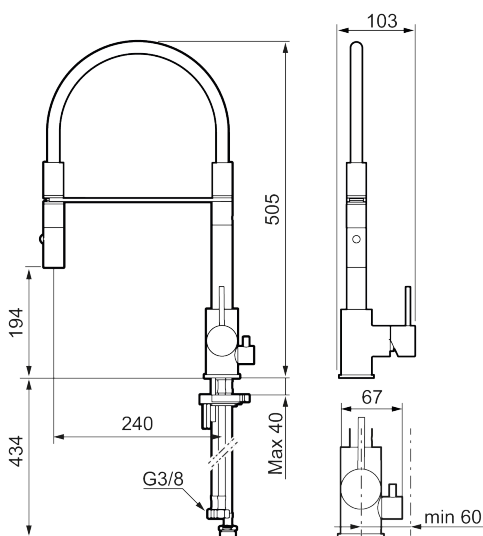

MORA INXX II miniprofi keittiöhana pk-venttiilein

Kestävä mattaharmaa sävy keittiön INXX II Miniprofi - vedensekoittimessa on moderni look. Kyseessä on erittäin korkea sekoitin, joka sopii erinomaisesti avokeittiöihin. Vedensekoitin on testattu ja hyväksytty nykyisten rakennusmääräysten mukaisesti, ja se on energiatehokas, minkä ansiosta se vähentää veden- ja energiankulutusta mukavuudesta tinkimättä.

Tietoja mallistosta

INXX II on elegantti ja ajaton mallisto, jonka väripaletti on huolellisesti valittu. Se tarjoaa täydellisen yhdistelmän huippulaatua, hillittyä designia ja erinomaista käyttömukavuutta.

Tuote-nro: 272091.44CA Flow 3 bar: 6,0 l/m

Kuvaus: Mattaharmaa

- Huuhtelusuutin 2 eri virtaamakuviolla (pore ja huuhtelu)
- Keraaminen säätökasetti: pitkä käyttöikä
- Lämpötilan- ja vesimäärän esisäätö
- Apk-venttiilein (vain kylmään veteen)
- Juoksuputken rajoitus valittavissa 60°, 85°, 110° tai 360°
- Joustavat Soft PEX®- liitosletkut 3/8" liitosmutterilla
- Asennusreikä Ø34-37 mm