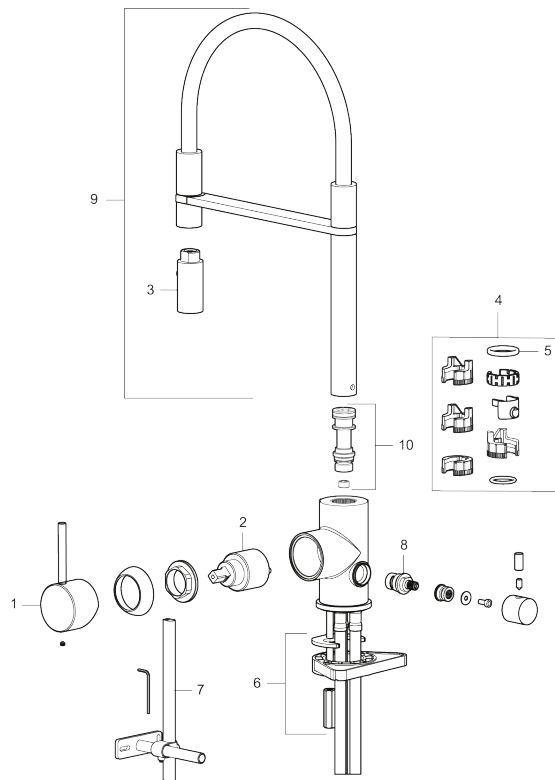

TUOTEKUVAUS

MORA INXX II miniprofi keittiöhana pk-venttiilein

Kestävä mattaharmaa sävy keittiön INXX II Miniprofi -vedensekoittimessa on moderni look. Kyseessä on erittäin korkea sekoitin, joka sopii erinomaisesti avokeittiöihin. Vedensekoitin on testattu ja hyväksytty nykyisten rakennusmääräysten mukaisesti, ja se on energiatehokas, minkä ansiosta se vähentää veden- ja energiankulutusta mukavuudesta tinkimättä.

Tietoja mallistosta

INXX II on elegantti ja ajaton mallisto, jonka väripaletti on huolellisesti valittu. Se tarjoaa täydellisen yhdistelmän huippulaatua, hillittyä designia ja erinomaista käyttömukavuutta.

Tuote-nro: 272091.44CA

Varaosalistaus

NRO.	MA-NRO	LM	KUVAUS
1	409700.AE		Käyttövipu täydellinen, kromattu
1	409700.12AE		Käyttövipu täydellinen, mattamusta
1	409700.22AE		Käyttövipu täydellinen, mattavalkoinen
1	409700.44AE		Käyttövipu täydellinen, mattaharma
1	409700.60AE		Käyttövipu täydellinen, kiiltävä messinki PVD
1	409700.62AE		Käyttövipu täydellinen, harjattu messinki PVD