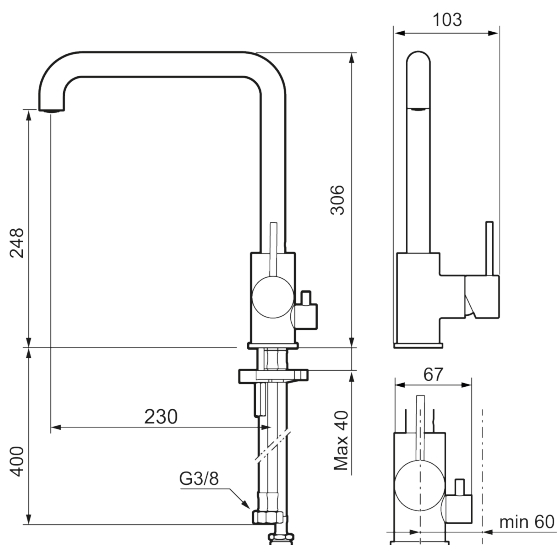

### Unike funksjoner

Tilbakeslagssikring

- Vannmengdebegrensere og temperatursperre
- Mora Eco konstantvannmengde 6 l/min ved 2-6 bar
- Svingbar tut sperre 60°, 85°, 110° eller 360°
- Innebygget avstengning for maskin, innstilt på Kv. OBS! Ikke omstillbar til VV
- Fleksible Soft PEX®-rør med 3/8" mutter
- For hull i benk Ø34-37 mm