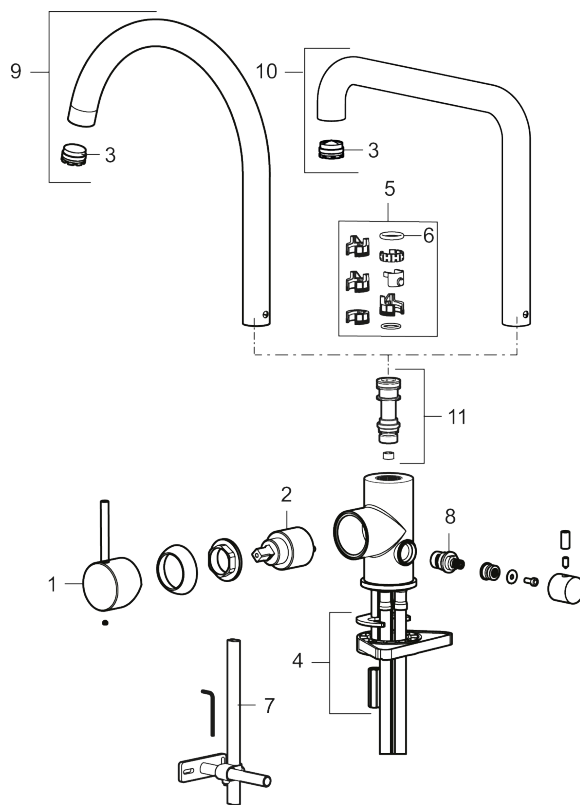

PRODUKTBESKRIVNING

MORA INXX II sharp

Med en holdbar mattgrå nyanse og kjøkkenkranens sterke karakter tar INXX II sharp på en moderne og stilren måte en sentral plass på kjøkkenet. Blandebatteriet er testet og godkjent ut fra gjeldende byggeregler og det er energieffektivt, noe som innebærer at man får et lavere vann- og energiforbruk uten å gi avkall på komforten.

Om serien

INXX II er en elegant og tidløs serie i en palett av nøye utvalgte nyanser. Kombinasjonen av høy kvalitet, stilren design og herlig komfort gjør den til den ultimate serien.

Art.no.: 272071.44CA

NRF-nummer: 4290512

Reservedelsliste

NR.	ART. NO.	NRF-NUMMER	BESKRIVELSE
1	409700.AE	4295005	Spak, komplett, krom
1	409700.12AE	4294998	Spak, komplett, matt sort
1	409700.22AE	4294999	Spak, komplett, matt hvit
1	409700.44AE	4295001	Spak, komplett, matt grå
1	409700.60AE	4295002	Spak, komplett, polert messing PVD
1	409700.62AE	4295003	Spak, komplett, børstet messing PVD