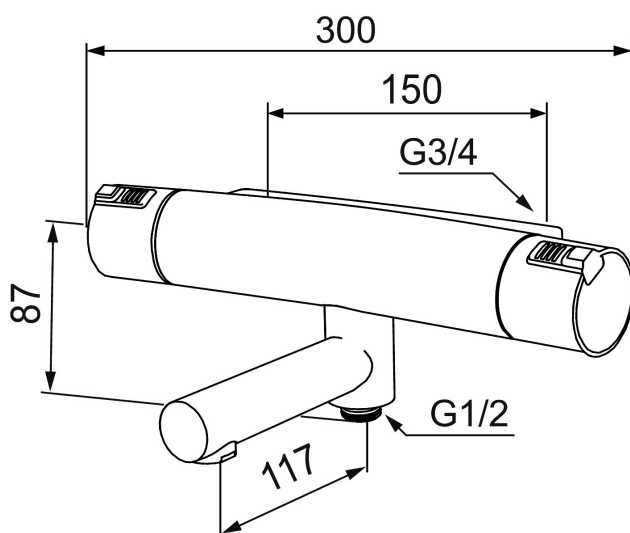

Mora MMIX T5

Mora MMIX kombinerer et formsmukt og ergonomisk design med et energieffektivt indre. Designet er præget af en kærtegnende bølgede geometri og formidler en tidløs og sammenhængende stil gennem hele serien. Vores unikke miljøkoncept EcoSafe™ ligger til grund for udviklingsarbejdet og bidrager til et lavt energiforbrug og langsigtede miljøsønsyn.

Artikel-nummer: 730100 VVS: 722708104

Beskrivelse: Krom

Unikke egenskaber

Tilbageløbssikring

- Unik tryk- og temperaturstyring.
- Kar ½ tilslutning til bruseslange.
- Integreret omskifter i svingtuden.
- Snavsfilter rundt om reguleringsindsatsen.
- Skoldningssikring v/38°C.
- Eco stop.
- 117 mm fremspring.
- Kontraventiler.
- Lead Free (blyfri).
- 150-153 c/c.
- Safe Touch - Sørger for at termostatens overflade aldrig bliver brandvarm.
- 5 års Kalk- og Temperaturgaranti.