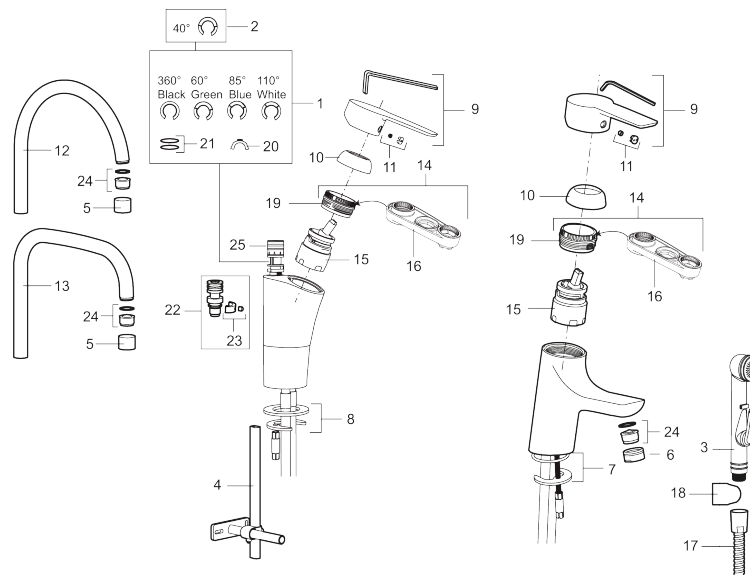

Art.nr: 242050 RSK: 8318191 Flöde 3 bar: 7,7 l/min

Utförande: Krom, ansl. slät ände Ø10 mm

### Unika egenskaper

Skyddsmodul

- ESS (Energisparsystem)
- Mjukstängning med keramisk tätning
- Omställbar flödesbegränsning och temperaturspär
- Eco (energi- och vattenbesparande strålsamlare)
- Flexibla anslutningsrör i metallomspunnen Soft PEX®
- Svängbar pip 60°, 85°, 110° eller 360°
- Godkänd av reumatikerförbundet
- Hålmått Ø32-37 mm

## Reservdelslista

NR.	ART.NR	RSK	BESKRIVNING
1	209524.AE	8346915	Spärrsegment
2	209543.AE	8346916	Spärrsegment 40°
3	S600206	8233049	Självstängande handdusch, krom
4	409340.AE	8531598	Stabiliseringssats
5	131410.AE	8281509	Hylsa M22 inv.
6	131413.AE	8281511	Hylsa M24 utv., 13 mm
7	409387.AE	8346912	Fästdetaljer, tvätt
8	409388.AE	8346914	Fästdetaljer
9	409600.AE	8345186	Spak, komplett
10	409391.AE	8344865	Täckhylsa
11	409392.AE	8344866	Färgmarkering och fästskruv
12	409395.AE	8326732	Utloppspip K5, komplett
13	409396.AE	8326733	Utloppspip K7, komplett
14	409393.AE	8345179	Fästnippel för insats, inkl serviceverktyg
15	409403.AE	8345132	Keramikinnsats, inkl serviceverktyg