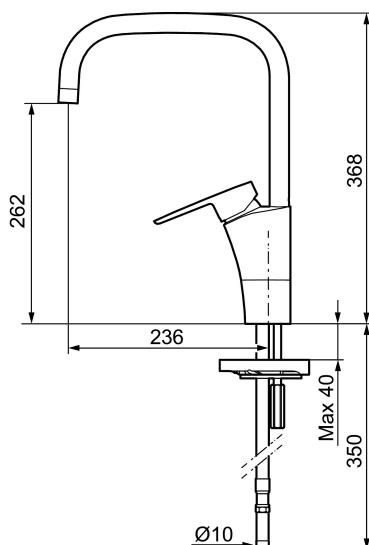

Art.nr: 242050 RSK: 8318191 Flöde 3 bar: 7,7 l/min

Utförande: Krom, ansl. slät ände Ø10 mm

### Unika egenskaper

Skyddsmodul

- ESS (Energisparsystem)
- Mjukstängning med keramisk tätning
- Omställbar flödesbegränsning och temperaturspär
- Eco (energi- och vattenbesparande strålsamlare)
- Flexibla anslutningsrör i metallomspunnen Soft PEX®
- Svängbar pip 60°, 85°, 110° eller 360°
- Godkänd av reumatikerförbundet
- Hålmått Ø32-37 mm

## Reservdelslista

NR.	ART.NR	RSK	BESKRIVNING
1	209524.AE	8346915	Spärrsegment
2	209543.AE	8346916	Spärrsegment 40°
3	S600206	8233049	Självstängande handdusch, krom
4	409340.AE	8531598	Stabiliseringssats
5	131410.AE	8281509	Hylsa M22 inv.
6	131413.AE	8281511	Hylsa M24 utv., 13 mm
7	409387.AE	8346912	Fästdetaljer, tvätt
8	409388.AE	8346914	Fästdetaljer
9	409600.AE	8345186	Spak, komplett
10	409391.AE	8344865	Täckhylsa
11	409392.AE	8344866	Färgmarkering och fästskruv
12	409395.AE	8326732	Utloppspip K5, komplett
13	409396.AE	8326733	Utloppspip K7, komplett
14	409393.AE	8345179	Fästnippel för insats, inkl serviceverktyg
15	409403.AE	8345132	Keramikinnsats, inkl serviceverktyg