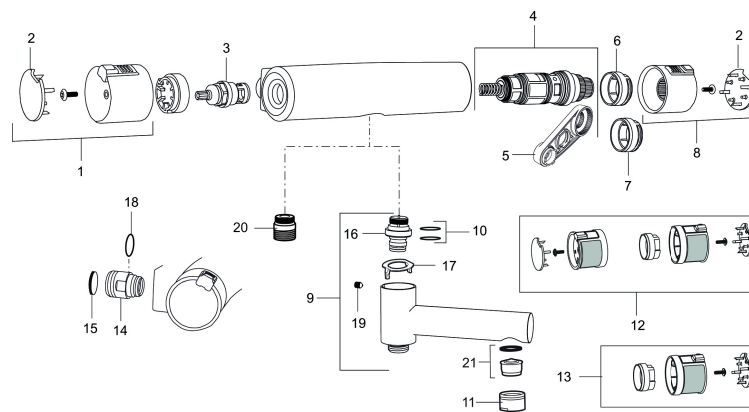

TUOTEKUVAUS

Mora MMIX T5 termostaattisuihkuhana

Mora MMIX:ssä kaunislinjainen ja ergonominen muotoilu yhdistyy energiatehokkaaseen sisäosaan. Muotoilua leimaa hivelevän kaunis aaltoileva geometria, joka tekee koko sarjasta ajattoman tyylikkään. Kehitystyö perustuu ainutlaatuihin EcoSafe™-ympäristökonseptiimme, joka säästää energiaa ja edistää pitkäjänteistä ympäristöajattelua.

Tuote-nro: 731100.0011

LVI: 6360636

Varaosalistaus

NRO.	MA-NRO	LVI	KUVAUS
1	409353.AA	6432022	Vesimäärän säätökahva, myymäläpakattu, kromattu
1	409353.0011AA		Vesimäärän säätökahva, myymäläpakattu, kromi/musta
2	409358.AA		Päätäkansi, kromattu, myymäläpakattu
2	409358.0011AA		Päätäkansi, musta, myymäläpakattu
3	409354.AA	6432019	Käyttöventtiili, keraaminen, myymäläpakattu
4	409355.AE	6432023	Lämmönsäätöosa, täydellinen, huoltotyökaluin
5	891096.AE	6432025	Huoltotyökalu
6	409363.AE		Polttamissuojarengas, (vakio)
7	409364.AE		Polttamissuojarengas, (Max 42°)
8	409352.AA	6532021	Lämmönsäätökahva, myymäläpakattu, kromattu
8	409352.0011AA	6432054	Lämmönsäätökahva, myymäläpakattu, kromi/musta
9	409356	6569869	Vaihdinjuoksuputki, täydellinen
10	209519.AE		O-rengas
11	131415.AE	6561143	Poresuuttimen hylsy M24 ulk, 15 mm, kromattu
12	409370.AA	6432137	Care säätökahvat, musta/kromi
12	409370.0085AA	6432134	Care säätökahvat, lime/musta