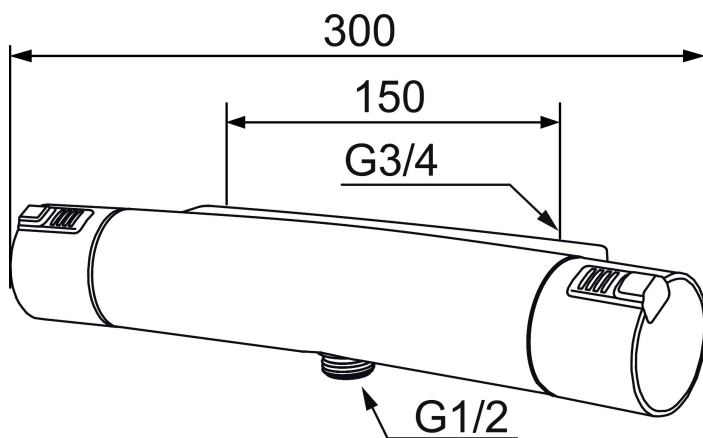

## Mora MMIX T5 termostaattisuihkuhana

Mora MMIX:ssä kaunislinjainen ja ergonominen muotoilu yhdistyy energiatehokkaaseen sisäosaan. Muotoilua leimaa hivelevän kaunis aaltoileva geometria, joka tekee koko sarjasta ajattoman tyylikkään. Kehitystyö perustuu ainutlaatuiseseen EcoSafe™-ympäristökonseptiimme, joka säästää energiaa ja edistää pitkäjänteistä ympäristöajattelua.

**Tuote-nro:** 731100.0011 **LVI:** 6360636

**Kuvaus:** Kromi/musta

Ainutlaatuiset ominaisuudet

- Liitos alas
- Paineentasaajalla täydennetty termostaattitoiminto
- Imusuojattu EU-standardin SS-EN 1717 mukaan
- Eco-vesimäärän säästötoiminto
- Turvanuppi + 38°C
- Lead Free, lyijyttömät materiaalit
- Ääniluokka 1