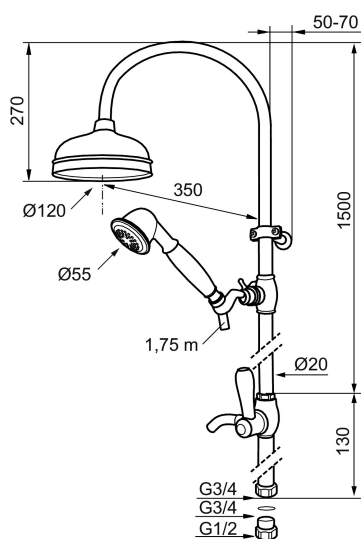

MORA CLASSIC family

Mora Classic är en exklusiv serie vattenkranar som tar tillvara de gamla designidealen med de runda och kraftiga formerna. Mora Classic Family ger dig en fantastisk kombination av modern teknik och klassiskt tidlös stil. Här förenas takduschens och handduschens fördelar, med en design och känsla som binder ihop de olika elementen i sin omgivning till en vacker helhet.

Art.nr: 130265.0065 **RSK:** 8180899

Utförande: Krom/guld, G3/4

- Duschröret kan kapas vid behov
- Justerbart väggfäste
- Med taksil Ø120 mm
- Metallomspunnen slang 1750 mm, PVC- och BPA-fri innerslang