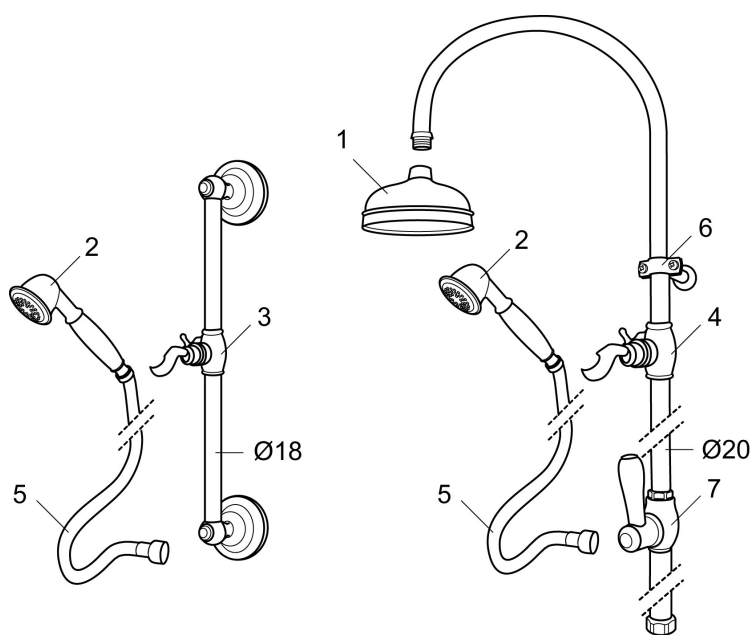

Art.nr: 130265.0065 **RSK:** 8180899

Utförande: Krom/guld, G3/4

- Duschröret kan kapas vid behov
- Justerbart väggfäste
- Med taksil Ø120 mm
- Metallomspunnen slang 1750 mm, PVC- och BPA-fri innerslang

PRODUKTBESKRIVNING

Art.nr: 130265.0065

RSK: 8180899

Reservdelslista

NR.	ART.NR	RSK	BESKRIVNING
1	131183	8180699	Duschsil 120 mm
2	130802.AE	8198066	Handdusch
3	139830.ae		Gliddel 18 mm, krom
4	139749.AE		Gliddel 20 mm, krom
4	139749.0065AE		Gliddel 20 mm, krom/guld
5	S600310	8239707	Metallomspunnen duschslang 1750 mm, krom
6	130550.AE	8180374	Duschrörsklammer
7	139761	8541681	Duschomkastare, komplett, krom
7	139761.0065	8541682	Duschomkastare, komplett, krom/guld