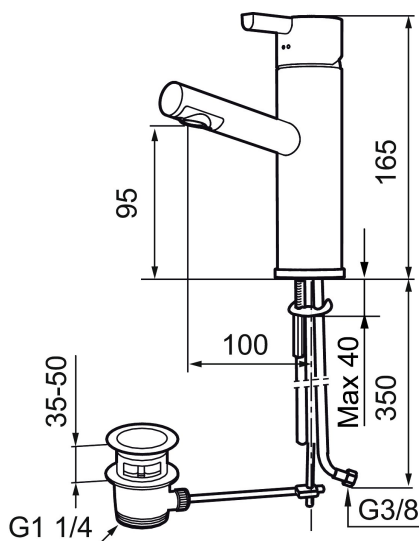

Art.nr: 707155.0065 RSK: 8344464 Flöde 3 bar: 7,0 l/min  
Utförande: Krom/guld med lyftventil

### Unika egenskaper

Skyddsmodul **AA**

- Med lyftventil
- ESS (energisparsystem)
- Keramisk tätning
- Omställbar flödesbegränsning och temperaturspär
- Flexibla anslutningsrör i metallomspunnen Soft PEX®
- Hålmått Ø32-37mm (Ø32-35 mm rekommenderas)