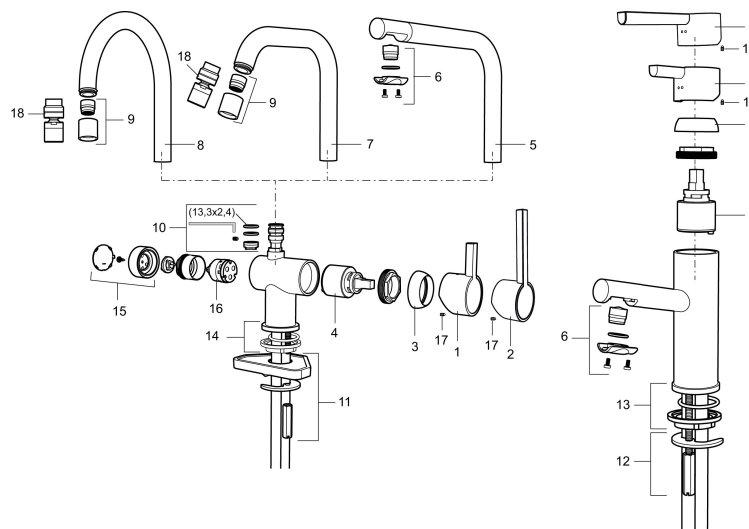

PRODUKTBESKRIVNING

MORA REXX B5 tvättställsblandare

Mora REXX är essensen av skandinavisk design och funktionalitet. Serien är minimalistisk och med enkelheten i fokus. Dess precision är dess innovation. När tradition och hantverk samsas med moderna tillverkningsmetoder och inspirerande formgivning, blir resultatet Mora REXX. Här i form av en vacker tvättställsblandare med smart funktionalitet och lyftventil.

Art.nr: 707155.0065

RSK: 8344464

Reservdelslista

NR.	ART.NR	RSK	BESKRIVNING
	209560.AC	8345784	Planpackning t Soft PEX®-rör 3/8, 10-pack
1	209500.AE	8346901	Spak, krom
1	209500.0011AE	8346917	Spak, krom/svart
2	409337	8346503	Care-spak, komplett, krom
3	209501.AE	8346902	Täckhuv, krom
4	209493.AE	8345204	Keramikinsats ESS
4	708301.AE	8345093	Keramikinsats
5	209506.AE	8346907	Utloppspip K6, komplett, krom
5	209506.0011AE	8326728	Utloppspip K6, komplett, krom/svart
6	209502.AE	8346903	Strålsamlarkit, L-pip, 7,6 l/min vid 2–6 bar, krom
6	209502.0011AE	8346921	Strålsamlarkit, L-pip, 7,6 l/min vid 2–6 bar, krom/svart
7	209508.AE	8346909	Utloppspip K7, komplett, krom
8	209507.AE	8346908	Utloppspip K5, komplett, krom
9	209503.AE	8346904	Strålsamlare M18 Inv., 7,6 l/min vid 2–6 bar, krom