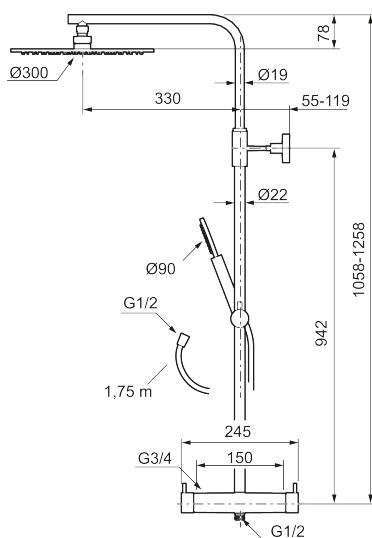

INXX II shower system kit

Med en tålig mattgrå nyans förenar INXX II klassisk design med hög prestanda och erbjuder en jämn temperatur, hög komfort och ett starkt skydd mot skållning. Takduschens stora tunna taksil gör att duschen passar lika bra i ett badrum med stark karaktär och effektfulla former som i ett sobert badrum skapat för avkopplande stunder. Blandaren är testad och godkänd utifrån de byggregler som finns och är energieffektiv, vilket innebär att den ger en lägre vatten- och energiförbrukning utan att ge avkall på komforten. INXX II är serien som erbjuder en vattenupplevelse i världsklass.

Om serien

INXX II är en elegant och tidlös serie i en palett av noga utvalda nyanser. Kombinationen av hög kvalitet, sober design och skön komfort gör den till den ultimata serien.

Art.nr: 271900.44 RSK: 8283092 Flöde 3 bar: 11,3 l/min

Utförande: Mattgrå, 150 c/c

BVB ID: 133984

Består av:

MORA INXX II duschblandare:

- Tryckbalanserad termostatsinsats
- Med reversibelt överstycke
- Säkerhetsspärr 38°
- Eco-stopp
- Ansl. inv. G3/4
- Återströmningsskydd enligt EU-standard SS-EN 1717

MORA INXX II Shower System:

- Metallomspunnen slang 1750 mm, PVC- och BPA-fri innerslang
- Med antikalksystemet "Easy-Clean"
- Justerbar höjd
- Handdusch 7,5 l/min, taksil 11 l/min