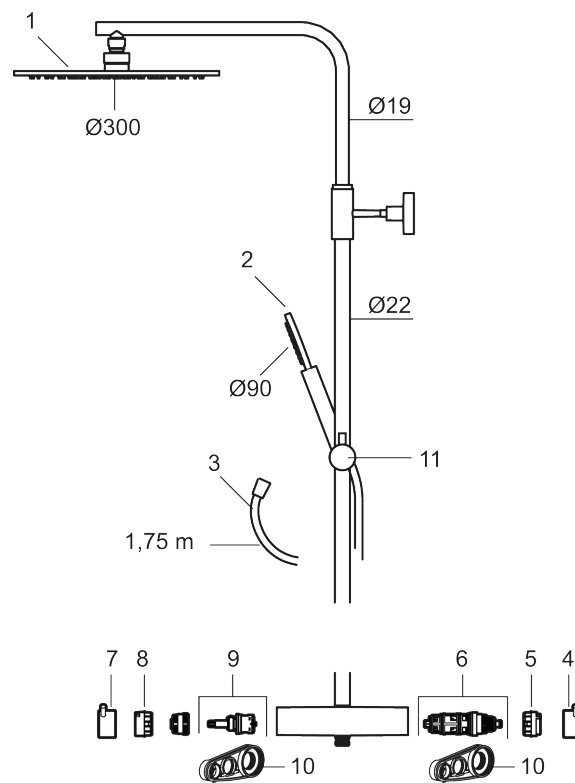

PRODUKTBESKRIVNING

INXX II shower system kit

Med en tålig mattgrå nyans förenar INXX II klassisk design med hög prestanda och erbjuder en jämn temperatur, hög komfort och ett starkt skydd mot skållning. Takduschens stora tunna taksil gör att duschen passar lika bra i ett badrum med stark karaktär och effektfulla former som i ett sobert badrum skapat för avkopplande stunder. Blandaren är testad och godkänd utifrån de byggregler som finns och är energieffektiv, vilket innebär att den ger en lägre vatten- och energiförbrukning utan att ge avkall på komforten. INXX II är serien som erbjuder en vattenupplevelse i världsklass.

Om serien

INXX II är en elegant och tidlös serie i en palett av noga utvalda nyanser. Kombinationen av hög kvalitet, sober design och skön komfort gör den till den ultimata serien.

Art.nr: 271900.44

RSK: 8283092

Reservdelslista

NR.	ART.NR	RSK	BESKRIVNING
1	130348	8237489	Taksil 300 mm, krom
1	130348.12	8237490	Taksil 300 mm, mattsvart
1	130348.22	8237491	Taksil 300 mm, mattvit
1	130348.44	8237492	Taksil 300 mm, mattgrå