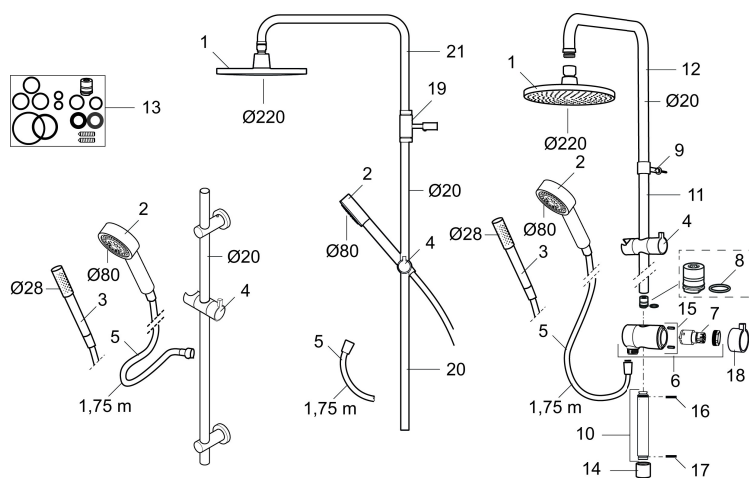

Artikel-nummer: 130014 VVS: 737801204

Beskrivelse: Krom

- Bruserhoved Ø220 mm med antikalsystem "Easy Clean"
- 1750 mm slange i metal med PVC og BPA fri slange indvendig.
- Slangen opfylder EN 1113.
- Omskiftere med keramisk kartusche, kan monteres med grebet i valgfri retning.
- Eco (Energi- og vandbesparende, håndbruser 9 l/min. tagbruser 12 l/min.)
- 350 mm fremspring.
- Bruserøret kan afkortes efter behov.

PRODUKTBESKRIVELSE

Mora Rexx Shower System S5

Mora Rexx er essensen af skandinavisk design og funktionalitet. Serien er uden overflødige detaljer, minimalistisk og med enkelheden i fokus. Dens præcision er dens innovation. Når tradition og håndværk er blandet med moderne produktionsteknik og inspirerende design, er resultatet Mora Rexx. Her, i form af et generøs shower system med en stor hovedbruser og en fleksibel håndbruser, begge med EASY-CLEAN system.

Artikel-nummer: 130014

VVS: 737801204

Reservedelsliste

NR.	ART.NO	VVS	BESKRIVELSE
1	131192	745153064	Bruserhoved 220 mm, krom
2	130356	738650104	Håndbruser, krom
3	209534	738649104	Håndbruser, krom
3	209534.75	738649117	Håndbruser, stainless
4	130357.AA		Glider, krom
4	130357.0011AE	737521835	Glider, krom/sort
5	139835.AE	745149104	Bruseslange 1750 mm, krom
6	409430.AE		Omskifter uden greb
7	409417.AA		Indsats Mora Shower System, butikspakket
8	639173.AE		O-ring, (2 st)
9	139906.AE	745153104	Rørbærer 20 mm.
10	209549.AE		Tilslutningsrør
11	209548.AE		Nedre loftbruserør
12	209550.AE		Øvre loftbruserør

NR.	ART.NO	VVS	BESKRIVELSE
13	409425.AE		Reservedelspose til Mora Shower System
14	209291.AE		Overgangsnippel G1/2 - M18x1
15	139812.AE		Stopskrue M5x20
16	309246.AE		O-ring (13,1 x 1,6)
17	609029.AE		O-ring (16,1 x 1,6)
18	409520.AE		Greb til omskifter
19	409590.AE		Bruserørholder, krom
20	209648.AE		Nedre loftbruserrør, krom
21	209650.AE		Øvre loftbruserrør