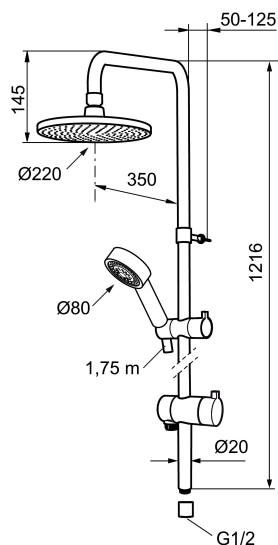

Mora Rexx Shower System S5

Mora Rexx er essensen af skandinavisk design og funktionalitet. Serien er uden overflødige detaljer, minimalistisk og med enkelheden i fokus. Dens præcision er dens innovation. Når tradition og håndværk er blandet med moderne produktionsteknik og inspirerende design, er resultatet Mora Rexx. Her, i form af et generøst shower system med en stor hovedbruser og en fleksibel håndbruser, begge med EASY-CLEAN system.

Artikel-nummer: 130014 VVS: 737801204

Beskrivelse: Krom

- Bruserhoved Ø220 mm med antikalsystem "Easy Clean"
- 1750 mm slange i metal med PVC og BPA fri slange indvendig.
- Slangen opfylder EN 1113.
- Omskiftere med keramisk kartusche, kan monteres med grebet i valgfri retning.
- Eco (Energi- og vandbesparende, håndbruser 9 l/min. tagbruser 12 l/min.)
- 350 mm fremspring.
- Bruserøret kan afkortes efter behov.