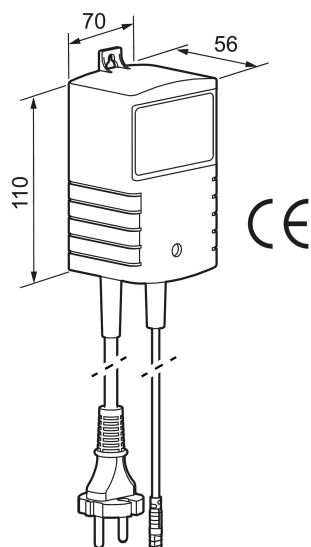

Unieke karaktereigenschappen

Netadapter

Artikelnummer: 729471

- Voor Mora Tronic Compact, geproduceerd vóór 2019 - 6/9V
- Voor Mora Tronic Doucheaneel, geproduceerd vóór 2019 - 6/9V
- Voor Mora Tronic Wastafelmengkranen - 12V
- Voor Mora Tronic Solid - 7,5V
- IP-klasse 45
- 6–12 V DC
- 0,8A
- Bedrijfstemperatuur 0-40 °C
- Maximaal 3 verlengkabels van 5m per mengkraan
- voor max. 8 kranen