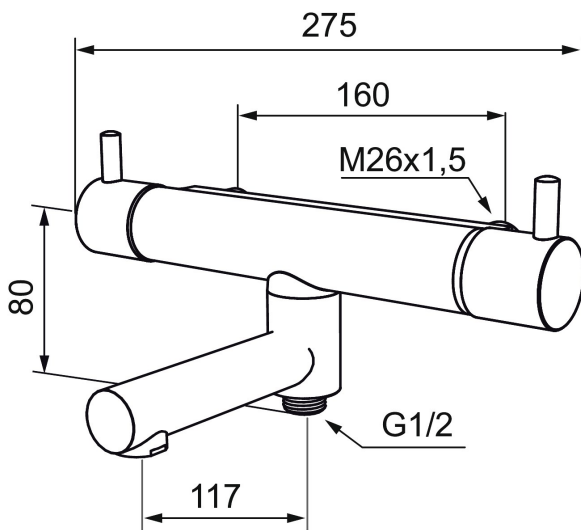

Unika egenskaper

Skyddsmodul  EB

MORA INXX A2 badkarsblandare

Mora Inxx förenar form och funktion på ett kompromisslöst sätt. Den gör sitt jobb föredömligt – såväl när det gäller att förse badkar eller dusch med perfekt tempererat vatten, som att förmedla ett individuellt uttryckssätt i ditt badrum. Givetvis har vi under den strikta ytan, byggt in våra unika komfort- och säkerhetsfunktioner – det är vårt sätt att inte kompromissa.

Art.nr: 702604 RSK: 8344036

Utförande: Krom, 160 c/c

- Utloppspip med inbyggd omkastare
- Kompenserar temperatur- och tryckvariationer
- Säkerhetsspärr 38°
- Eco-stopp
- Piputsprång med väggbrička 185 mm
- Återströmningskydd enligt EU-standard SS-EN 1717