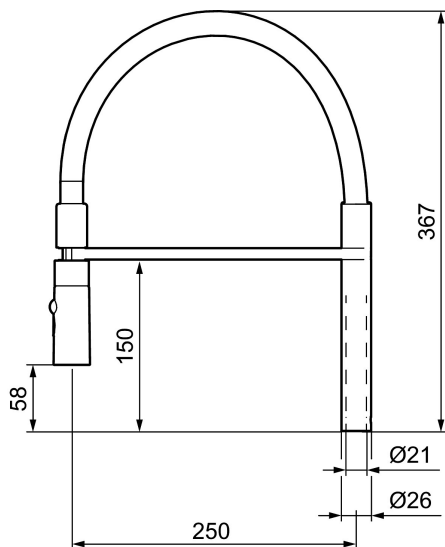

## Svingtud MORA ONE

Artikel-nummer: 409563.0020 VVS: 716268814

Beskrivelse: Krom, hvid slange

- Til Mora One Miniprofi køkken.
- Spulerbruser med to forskellige vandstrålemuligheder.
- Høj svingtud 60°, 85°, 110° eller 360°.
- Eco (Energi- og vandbesparende perlator).