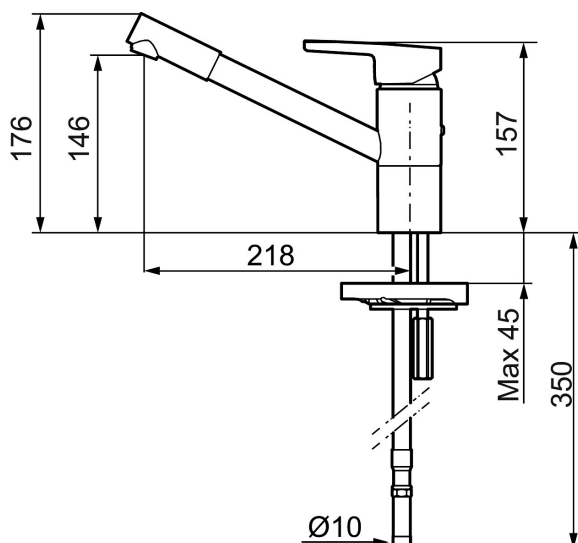

## Etgrebsarmatur, Mora MMIX K2

Mora MMIX kombinerer et formsmukt og ergonomisk design med et energieffektivt indre. Designet er præget af en kærtegnende bølgende geometri og formidler en tidløs og sammenhængende stil gennem hele serien. Vores unikke miljøkoncept EcoSafe™ ligger til grund for udviklingsarbejdet og bidrager til et lavt energiforbrug og langsigtede miljöhensyn.

**Artikel-nummer:** 732200 **VVS:** 705943104 **Flow 3 bar:** 9,5 l/m

**Beskrivelse:** Krom, tilslutning Ø10

### Tilbageløbssikring

- Til køkkenvask.
- ESS (Energy Saving System).
- Svingtud 110°
- 218 mm fremspring.
- Soft Closing og keramisk kartusche.
- Indbygget temperatur- og flowbegrænser.
- Eco (Energi- og vandbesparende perlator).
- Flexible tilslutningsslanger.
- Godkendt af Svenska Reumatikerförbundet.
- Lead Free (blyfri)
- Hulmål Ø34-37 mm.
- **5 års trykgaranti.**