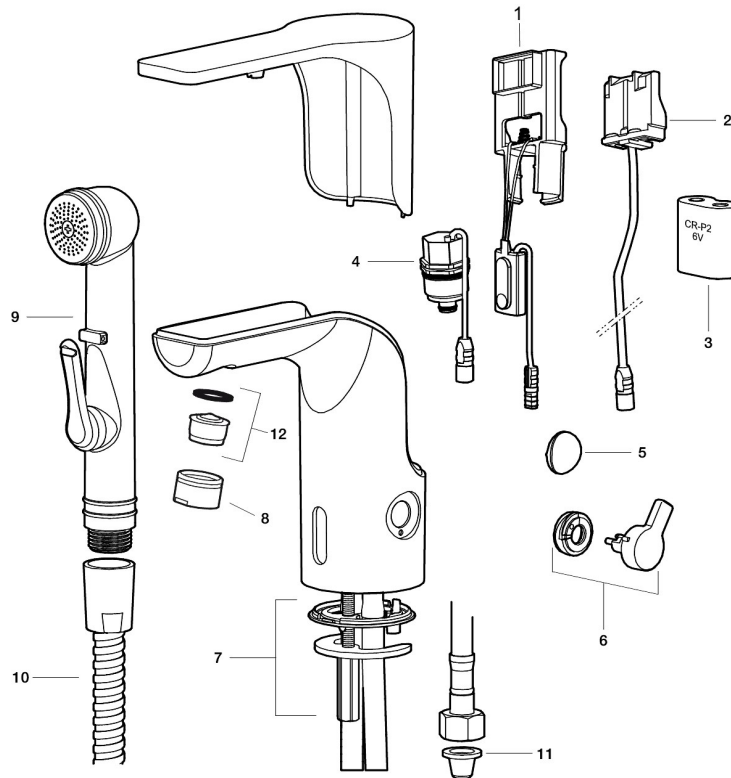

- Met temperatuurregelaar, na instellen van de gewenste temperatuur kan de regelaar vervangen worden door een afdekkap
- 6 verschillende programma's, volledig programmeerbaar (optioneel met afstandsbediening 729480.AE)
- Vandalismebestendig kraanhuis
- Instelbare warmwaterstop
- Stroomtijdbegrenzer, voorkomt overstroming
- Schoonmaakmodus (stromingsstop gedurende 1 minuut)
- Veiligheidstype sensor, IP67
- Eco (energie- en waterbesparing constante volumestraalregelaar, 5 l/min bij 200-600 kPa)
- Milieuvriendelijke materialen (loodvrij conform Drinkwaterbesluit)
- Gecertificeerd volgens DIN EN 15091
- Voor netspanning is de netadapter S600129 of S600128 benodigd

Unieke karaktereigenschappen

Type terugstroombeveiliging **EB**

PRODUCTOMSCHRIJVING

MORA MMIX tronic,
wastafelkraan met hygiënische
spoeling, netspanning uitvoering
(excl.transformator)

Artikelnummer: 720090

Onderdelen lijst

NR.	ARTIKELNR.	OMSCHRIJVING
1	S600278	Electronische unit standaard
1	S600329	Electronische unit met aansluiting voor extern signaal voor cyclusspoeling
2	S600131	AC adapter
3	S600135	Batterij 6 V
4	S600277	Magneetventiel
5	729457.AE	Afdekdop
6	729456.AE	Temperatuurregelaar, chroom
6	729456.11AE	Temperatuurregelaar, zwartz PVD
6	729456.14AE	Temperatuurregelaar, koper poliert PVD
6	729456.16AE	Temperatuurregelaar, champagner PVD
6	729456.60AE	Temperatuurregelaar, messing poliert PVD