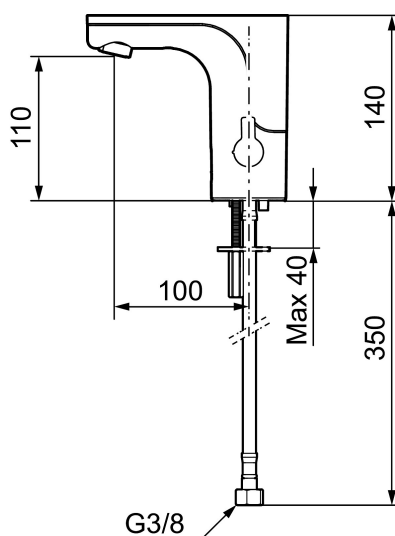

MORA MMIX tronic, wastafelkraan met hygiënische spoeling, netspanning uitvoering (excl.transformator)

Artikelnummer: 720090 Flow 3 bar: 5,0 l/m

Omschrijving: Chroom, netspanning uitvoering, excl.transformator

- Met temperatuurregelaar, na instellen van de gewenste temperatuur kan de regelaar vervangen worden door een afdekkap
- 6 verschillende programma's, volledig programmeerbaar (optioneel met afstandsbediening 729480.AE)
- Vandalismebestendig kraanhuis
- Instelbare warmwaterstop
- Stroomtijdbegrenzer, voorkomt overstroming
- Schoonmaakmodus (stromingsstop gedurende 1 minuut)
- Veiligheidstype sensor, IP67
- Eco (energie- en waterbesparing constante volumestraalregelaar, 5 l/min bij 200-600 kPa)
- Milieuvriendelijke materialen (loodvrij conform Drinkwaterbesluit)
- Gecertificeerd volgens DIN EN 15091
- Voor netspanning is de netadapter S600129 of S600128 benodigd

Unieke karaktereigenschappen

Type terugstroombeveiliging **EB**

PRODUCTOMSCHRIJVING

MORA MMIX tronic,
wastafelkraan met hygiënische
spoeling, netspanning uitvoering
(excl.transformator)

Artikelnummer: 720090

Onderdelen lijst

NR.	ARTIKELNR.	OMSCHRIJVING
1	S600278	Electronische unit standaard
1	S600329	Electronische unit met aansluiting voor extern signaal voor cyclusspoeling
2	S600131	AC adapter
3	S600135	Batterij 6 V
4	S600277	Magneetventiel
5	729457.AE	Afdekdop
6	729456.AE	Temperatuurregelaar, chroom
6	729456.11AE	Temperatuurregelaar, zwartz PVD
6	729456.14AE	Temperatuurregelaar, koper poliert PVD
6	729456.16AE	Temperatuurregelaar, champagner PVD
6	729456.60AE	Temperatuurregelaar, messing poliert PVD