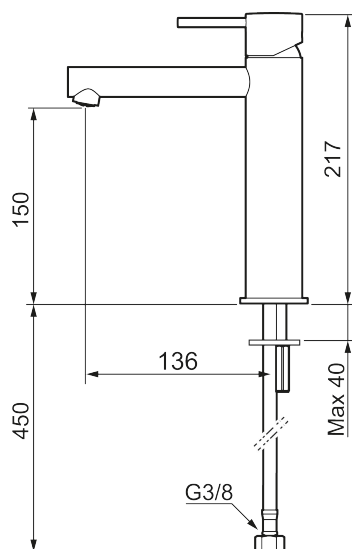

MORA INXX II sharp, medium servantbatteri

INXX II servantkran finnes i tre ulike høyder der medium er en mellomhøy kran som passer til større håndfat. Med den moderne holdbare nyansen polert messing og servantkranens rette karakter med lang tut og lutende munnstykke – gjør INXX II sharp både pen og bekvem å bruke. Blandebatteriet er testet og godkjent ut fra gjeldende byggeregler og det er energieffektivt, noe som innebærer at man får et lavere vann- og energiforbruk uten å gi avkall på komforten. Bunnventil finnes som tilbehør i samme nyanse.

Art.no.: 273013.60CA NRF-nummer: 4290466 Flow 3 bar: 4,5 l/m
 Utførende: Polert messing PVD

- Vannmengdebegrenser og temperatursperre
- Mora Eco konstantvannmengde 5 l/min ved 2-6 bar
- Fleksible Soft PEX®-rør med 3/8" mutter

PRODUKTBESKRIVNING

MORA INXX II sharp, medium servantbatteri

INXX II servantkran finnes i tre ulike høyder der medium er en mellomhøy kran som passer til større håndfat. Med den moderne holdbare nyansen polert messing og servantkranens rette karakter med lang tut og lutende munnstykke – gjør INXX II sharp både pen og bekvem å bruke. Blandebatteriet er testet og godkjent ut fra gjeldende byggeregler og det er energieffektivt, noe som innebærer at man får et lavere vann- og energiforbruk uten å gi avkall på komforten. Bunnventil finnes som tilbehør i samme nyanse.

NR.	ART. NO.	NRF-NUMMER	BESKRIVELSE
1	409701.60AE	4295009	Spak, komplett, polert messing PVD
1	409701.62AE	4295011	Spak, komplett, børstet messing PVD
2	409703.AE	4295014	Innsats
3	409706.AE	4295016	Strålesamler M16,5 utv., 5 l/min ved 2–6 bar
4	209518.AE	4294311	Festedetaljer, servantbatteri
5	409708.AE		Spak med ekstra lengde 172 mm, krom
5	409708.12AE		Spak med ekstra lengde 172 mm, matt sort
5	409708.22AE		Spak med ekstra lengde 172 mm, matt hvit
5	409708.44AE		Spak med ekstra lengde 172 mm, matt grå
5	409708.60AE		Spak med ekstra lengde 172 mm, polert messing PVD
5	409708.62AE		Spak med ekstra lengde 172 mm, børstet messing PVD