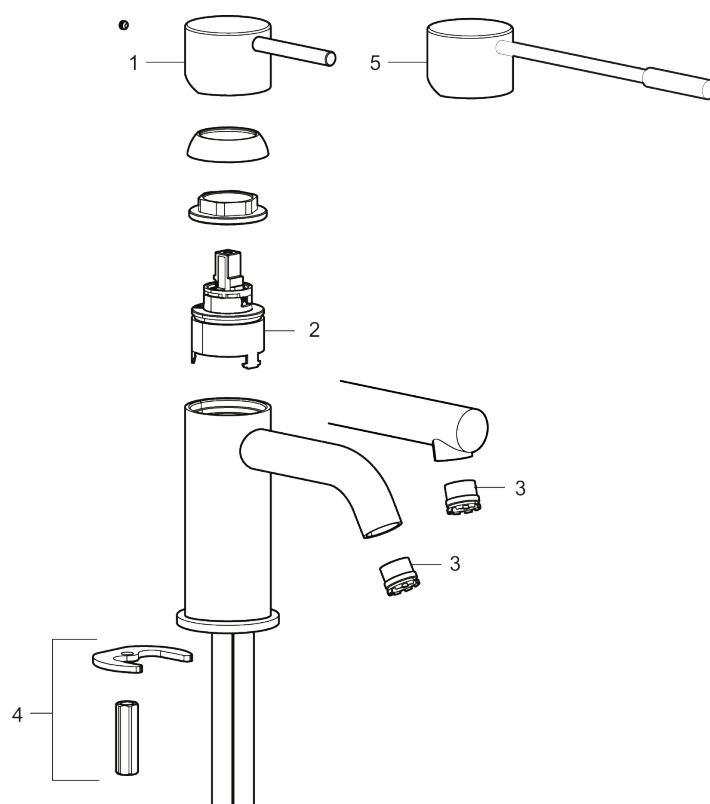

PRODUKTBESKRIVNING

MORA INXX II sharp, medium servantbatteri

INXX II servantkran finnes i tre ulike høyder der medium er en mellomhøy kran som passer til større håndfat. Med den moderne holdbare nyansen polert messing og servantkranens rette karakter med lang tut og lutende munnstykke – gjør INXX II sharp både pen og bekvem å bruke. Blandebatteriet er testet og godkjent ut fra gjeldende byggeregler og det er energieffektivt, noe som innebærer at man får et lavere vann- og energiforbruk uten å gi avkall på komforten. Bunnventil finnes som tilbehør i samme nyanse.

Om serien

INXX II er en elegant og tidløs serie i en palett av nøye utvalgte nyanser. Kombinasjonen av høy kvalitet, stilren design og herlig komfort gjør den til den ultimate serien.

Art.no.: 273013.60CA

NRF-nummer: 4290466

Reservedelsliste

NR.	ART. NO.	NRF-NUMMER	BESKRIVELSE
1	409701.AE	4295012	Spak, komplett, krom
1	409701.12AE	4295006	Spak, komplett, matt sort
1	409701.22AE	4295007	Spak, komplett, matt hvit
1	409701.44AE	4295008	Spak, komplett, matt grå