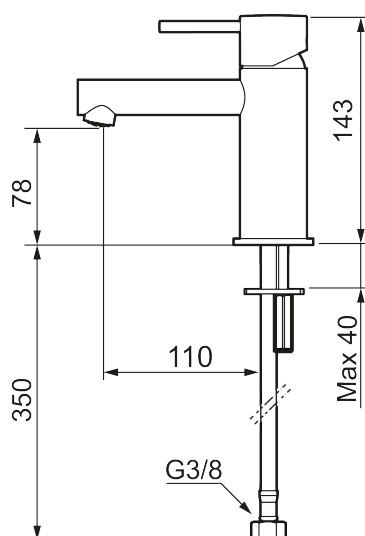

## MORA INXX II sharp, small servantbatteri

INXX II servantkran finnes i tre ulike høyder der small er en lav kran som er tilpasset for mindre håndvask. Med en krommet holdbar nyanse og servantkranens rette karakter med lang tut og lutende munnstykke – gjør INXX II sharp både pen og bekvem å bruke. Blandebatteriet er testet og godkjent ut fra gjeldende byggeregler og det er energieffektivt, noe som innebærer at man får et lavere vann- og energiforbruk uten å gi avkall på komforten. Bunnventil finnes som tilbehør i samme nyanse.

### Om serien

INXX II er en elegant og tidløs serie i en palett av nøyte utvalgte nyanser. Kombinasjonen av høy kvalitet, stilren design og herlig komfort gjør den til den ultimate serien.

Art.no.: 273003.CA NRF-nummer: 4290448 Flow 3 bar: 4,5 l/m  
Utførende: Krom

### Tilbakeslagssikring

- Vannmengdebegrenser og temperatursperre
- Fleksible Soft PEX®-rør med 3/8" mutter