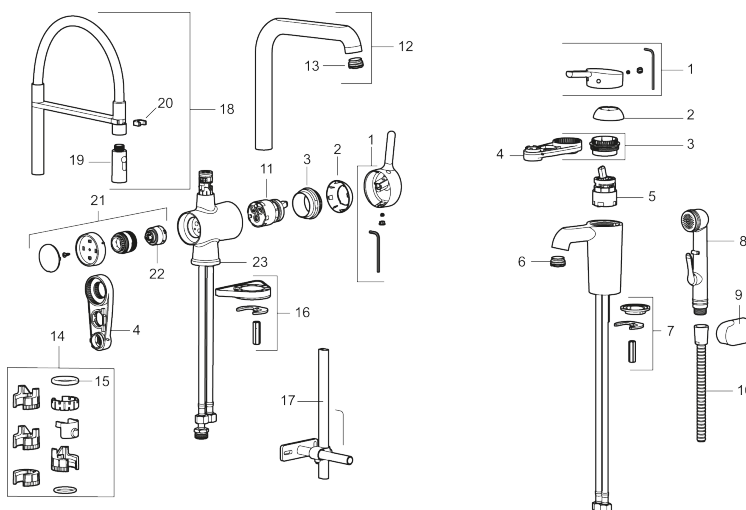

Art.no.: 262091 **NRF-nummer:** 4290279 **Flow 3 bar:** 8,9 l/m
Utførende: Krom, transparent slange

- Mykstengende
- Vannmengdebegrener og temperatursperre
- Mora Eco vannbesparende strålesamler
- Svingbar tut sperre 60°, 85°, 110° eller 360°
- 2-strålig ,konsentrert strålebilde og hånddusj
- Med tilbakeslagsventil etter standard EN 1717
- Avstengning for maskin Kv, omstillbar til Vv
- Fleksible Soft PEX®-rør med 3/8" mutter
- For hull i benk Ø34-37 mm

Art.no.: 262091

NRF-nummer: 4290279

Reservedelsliste

NR.	ART. NO.	NRF-NUMMER	BESKRIVELSE
1	409560.AE	4290632	Spak, komplett
2	409580.AE	4290639	Dekkhylse
3	409570.AE	4290638	Innsatsmutter inkl serviceverktøy
4	891096.AE	4294142	Serviceverktøy
5	409403.AE		Innsats ESS, inkl. serviceverktøy
5	409405.AE		Innsats ESS, inkl nøkkel ,Turbo Jet
6	409565.AE	4290637	Strålesamler M24 utv., 5 l/min ved 2–6 bar
7	409387.AE	4294118	Monteringstilbehør for servantbatterier
8	S600206	4305294	Selvstengende hånddusj, krom
9	130732.AE	4294741	Hånddusjholder, Krom
10	S600207		Høytrykkslange, lengde 1,5 m, krom