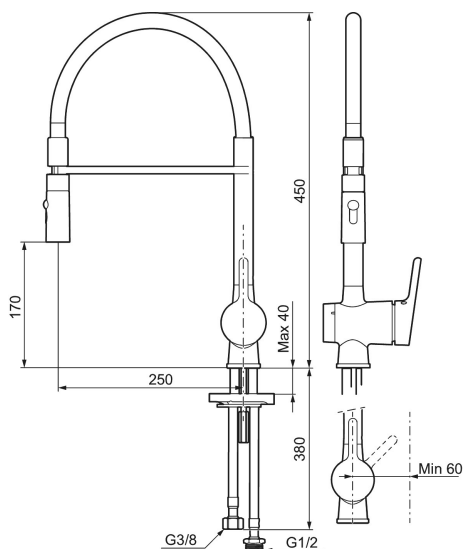

Unike funksjoner

Tilbakeslagssikring

MORA ONE miniprofi kjøkkenbatteri

Mora One er en serie blandebatterier som på en stilfull og elegant måte forteller om brukervennlighet, skjønnhet og holdbarhet. Mora One henter inspirasjon fra Mora Armatur sin 90-årige historie, men er designet for et moderne hjem. Thomas Sandell, arkitekt og designer, har designet Mora One, den er blant annet inspirert av den klassiske gårdspumpen. Mora One har i likhet med gårdspumpen et konisk kropp og skarpe overganger til de flate overflater. Mora One har avanserte og utprøvd teknologi. Blandebatteriene bidrar til en mer bærekraftig verden ved å spare så mye vann og energi som mulig uten at det går ut over komforten.

Art.no.: 262091 **NRF-nummer:** 4290279 **Flow 3 bar:** 8,9 l/m
Utførende: Krom, transparent slange

- Mykstengende
- Vannmengdebegrener og temperatursperre
- Mora Eco vannbesparende strålesamler
- Svingbar tut sperre 60°, 85°, 110° eller 360°
- 2-strålig ,konsentrert strålebilde og hånddusj
- Med tilbakeslagsventil etter standard EN 1717
- Avstengning for maskin Kv, omstillbar til Vv
- Fleksible Soft PEX®-rør med 3/8" mutter
- For hull i benk Ø34-37 mm

Art.no.: 262091

NRF-nummer: 4290279

Reservedelsliste

NR.	ART. NO.	NRF-NUMMER	BESKRIVELSE
1	409560.AE	4290632	Spak, komplett
2	409580.AE	4290639	Dekkhylse
3	409570.AE	4290638	Innsatsmutter inkl serviceverktøy
4	891096.AE	4294142	Serviceverktøy
5	409403.AE		Innsats ESS, inkl. serviceverktøy
5	409405.AE		Innsats ESS, inkl nøkkel ,Turbo Jet
6	409565.AE	4290637	Strålesamler M24 utv., 5 l/min ved 2–6 bar
7	409387.AE	4294118	Monteringstilbehør for servantbatterier
8	S600206	4305294	Selvstengende hånddusj, krom
9	130732.AE	4294741	Hånddusjholder, Krom
10	S600207		Høytrykkslange, lengde 1,5 m, krom