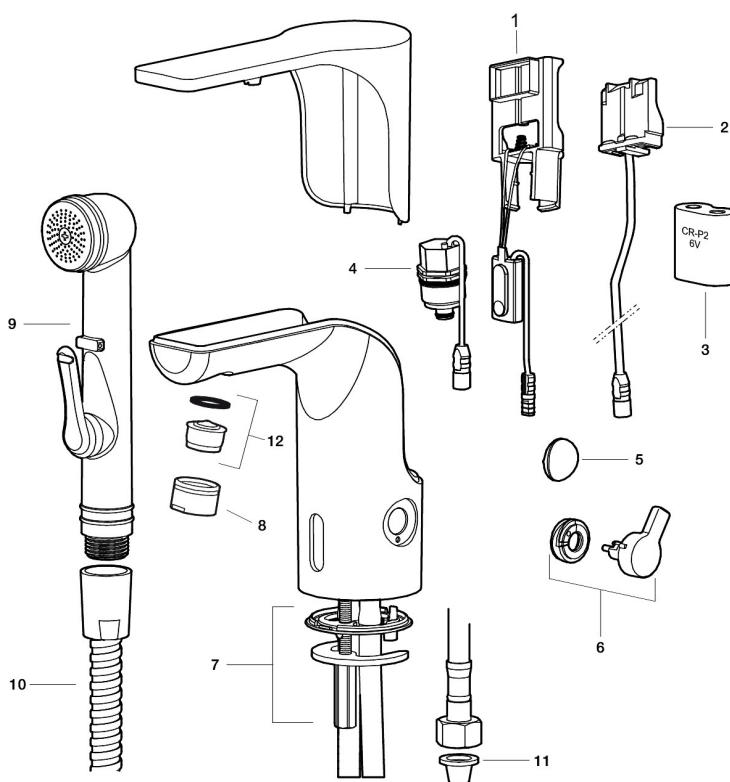

PRODUKTBESKRIVELSE

MORA MMIX tronic

Berøringsfrie armaturer stammer fra offentlige miljøer, men har så småt fundet vej i det moderne hjem. Mora MMIX Tronic er en ny generation af svensk udviklede berøringsfrie armaturer, med alt teknik integreret i armaturkroppen, det vil sige ingen elektronik under vasken. Den er vand- og energibesparende og er lige så nem at installere sædvanligt håndvaskarmatur. Mora MMIX Tronic leveres forberedt til batteri- eller netdrift, men kan nemt ændres senere. Temperaturen indstilles ved hjælp af grebet på siden.

Artikel-nummer: 720080.14 **VVS:** 704362007

Reservedelsliste

NR.	ART.NO	VVS	BESKRIVELSE
1	S600278	704369887	Elektronikenhed til STD
1	729452.AE		Elektronikenhed til centralstyring
2	S600131	704360979	AC adapter
3	S600135	704360986	Batteri
4	S600277	704369842	Magnetventil
5	729457.AE		Dækkappe
6	729456.AE		Vred, krom
6	729456.11AE	704360951	Vred, sort PVD
6	729456.14AE		Vred, poleret kobber PVD
6	729456.16AE		Vred, champagne PVD