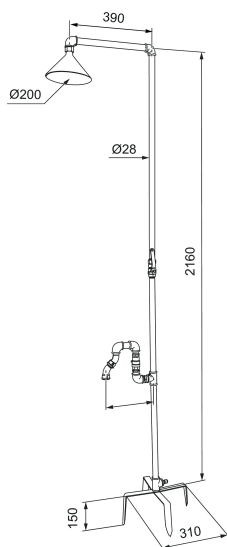

Unika egenskaper

MORA GARDEN fristående utedusch

Takduschen kan användas för att duscha under varma sommarkvar och den nedre kranen kan användas till att fylla vattenkannan eller tvätta redskap.

Art.nr: 400010

Utförande: Stålgrå

- Fristående modell som enkelt trycks ner i marken med hjälp av fotens stabila spjut, vilket också gör att duschen kan flyttas runt i trädgården
- Med två munstycken: en takdusch och en nedre kran
- Två separata vred på duschstången, används för att stänga av och på respektive flöde