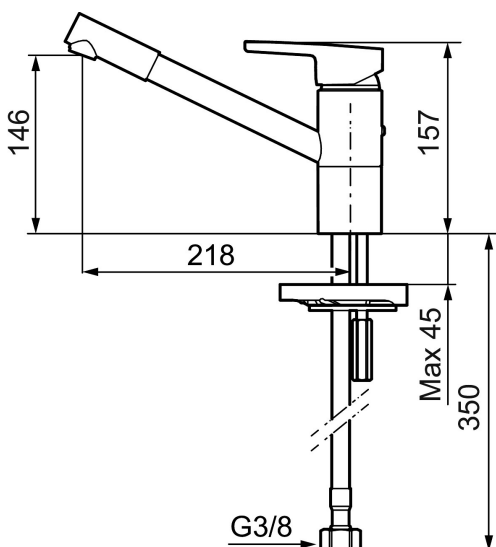

Ainutlaatuiset ominaisuudet

Mora MMIX K2 Keittiöhana

Mora MMIX:ssä kaunislinjainen ja ergonominen muotoilu yhdistyy energiatehokkaaseen sisäosaan. Muotoilua leimaa hivelevän kaunis aaltoileva geometria, joka tekee koko sarjasta ajattoman tyylikkään. Kehitystyö perustuu ainutlaatuiseseen EcoSafe™-ympäristökonseptiimme, joka säästää energiaa ja edistää pitkäjänteistä ympäristöajattelua.

Tuote-nro: 732201.TT **LVI:** 6261254

Kuvaus: Kromattu, Soft PEX 3/8" liitäntä

- ESS-energiansäästötoiminto
- TT-vedensäästötoiminto
- Keraaminen säätökasetti: pitkä käyttöikä ja pehmeä sulkeutuminen, joka estää paineiskut ja putkien paukkumiset
- Lämpötilan esisäätö
- Eco-poresuutin
- Joustavat Soft PEX®-liitosletkut
- Juoksuputken rajoitus 110°
- Lead Free, lyijyttömät materiaalit
- Asennusreikä Ø34-37 mm
- Ääniluokka 1