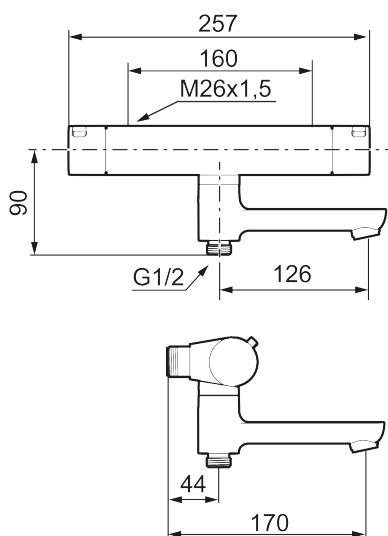

## LYNX badkarsblandare

LYNX badkarsblandare har en tidlös, karismatisk design i krom eller mattsvart, som fulländar varje badrum med diskreta detaljer och innovativa, hållbara funktioner.

Art.nr: 340000.12 RSK: 8245074 Flöde 3 bar: 22,9 l/min  
Utförande: Mattsvart, 160 c/c

- Utloppspip med inbyggd omkastare
- Temperatur- och tryckbalanserad badkarsblandare som reagerar snabbt på förändringar och ger en jämn duschtemperatur.
- Säkerhetsspärr 38 °C
- Eco funktion på flödesratten för vattenbesparing
- Återströmningsskydd enligt EU-standard SS-EN 1717, uppfyller även kraven med dubbla backventiler gällande återströmning enligt Säker Vatten § 5.3
- Lead Free (blyfri)