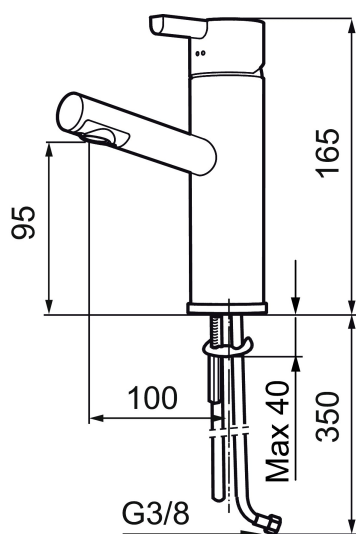

Art.nr: 707150 RSK: 8344422 Flöde 3 bar: 7,8 l/min
Utförande: Krom

Unika egenskaper

Skyddsmodul 

- ESS (energisparsystem)
- Keramisk tätning
- Omställbar flödesbegränsning och temperaturspär
- Flexibla anslutningsrör i metallomspunnen Soft PEX®
- Hålmått Ø32-37mm (Ø32-35 mm rekommenderas)

Art.nr: 707150

RSK: 8344422

Reservdelslista

NR.	ART.NR	RSK	BESKRIVNING
	37885000	8594518	Planpackning t Soft PEX®-rör 3/8, 10-pack
1	209500.AE	8346901	Spak, krom
1	209500.0011AE	8346917	Spak, krom/svart
2	409337	8346503	Care-spak, komplett, krom
3	209501.AE	8346902	Täckhuv, krom
4	209493.AE	8345204	Keramikinsats ESS
4	708301.AE	8345093	Keramikinsats
5	209506.AE	8346907	Utloppspip K6, komplett, krom
5	209506.0011AE	8326728	Utloppspip K6, komplett, krom/svart
6	209502.AE	8346903	Strålsamlarkit, L-pip, 7,6 l/min vid 2–6 bar, krom
6	209502.0011AE	8346921	Strålsamlarkit, L-pip, 7,6 l/min vid 2–6 bar, krom/svart
7	209508.AE	8346909	Utloppspip K7, komplett, krom
8	209507.AE	8346908	Utloppspip K5, komplett, krom
9	209503.AE	8346904	Strålsamlare M18 Inv., 7,6 l/min vid 2–6 bar, krom
10	209520.AE	8346910	Packningsats (blått spärsegment)