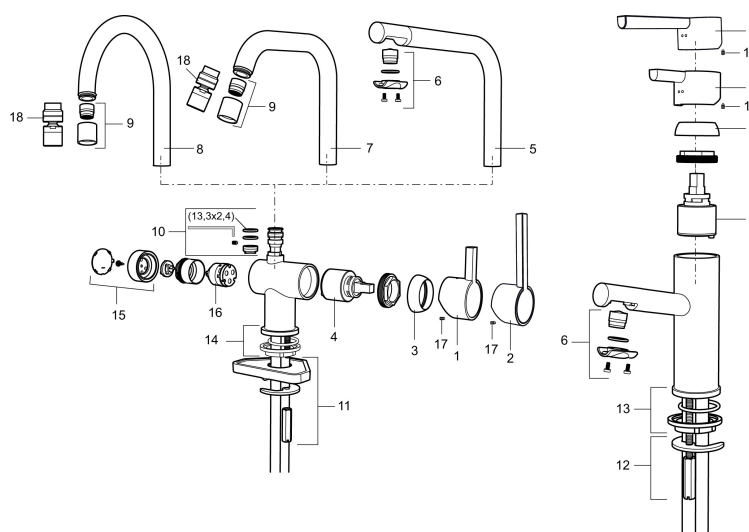

Art.nr: 707150 RSK: 8344422 Flöde 3 bar: 7,8 l/min
Utförande: Krom

Unika egenskaper

Skyddsmodul 

- ESS (energisparsystem)
- Keramisk tätning
- Omställbar flödesbegränsning och temperaturspär
- Flexibla anslutningsrör i metallomspunnen Soft PEX®
- Hålmått Ø32-37mm (Ø32-35 mm rekommenderas)

Art.nr: 707150

RSK: 8344422

Reservdelslista

NR.	ART.NR	RSK	BESKRIVNING
	37885000	8594518	Planpackning t Soft PEX®-rör 3/8, 10-pack
1	209500.AE	8346901	Spak, krom
1	209500.0011AE	8346917	Spak, krom/svart
2	409337	8346503	Care-spak, komplett, krom
3	209501.AE	8346902	Täckhuv, krom
4	209493.AE	8345204	Keramikinsats ESS
4	708301.AE	8345093	Keramikinsats
5	209506.AE	8346907	Utloppspip K6, komplett, krom
5	209506.0011AE	8326728	Utloppspip K6, komplett, krom/svart
6	209502.AE	8346903	Strålsamlarkit, L-pip, 7,6 l/min vid 2–6 bar, krom
6	209502.0011AE	8346921	Strålsamlarkit, L-pip, 7,6 l/min vid 2–6 bar, krom/svart
7	209508.AE	8346909	Utloppspip K7, komplett, krom
8	209507.AE	8346908	Utloppspip K5, komplett, krom
9	209503.AE	8346904	Strålsamlare M18 Inv., 7,6 l/min vid 2–6 bar, krom
10	209520.AE	8346910	Packningsats (blått spärsegment)

NR.	ART.NR	RSK	BESKRIVNING
11	708779.AE		Fästdetaljer, kök
12	209518.AE	8346911	Fästdetaljer
13	209562.AE		Fot fkr med centrerpackning, tvätt
14	209563.AE	8295335	Fot fkr med centrerpackning, kök
15	209505.AE	8346906	Diskmaskinsvred, krom
16	S600337	8346905	Insats för diskmaskinsavstängning, med serviceverktyg
16	S600316	8387265	Insats för diskmaskinsavstängning, utan serviceverktyg
17	459013		Låsskruv M4x5
18	409480.AE	8393983	Ledbar strålsamlare M18 inv., 7–9 l/min vid 3 bar