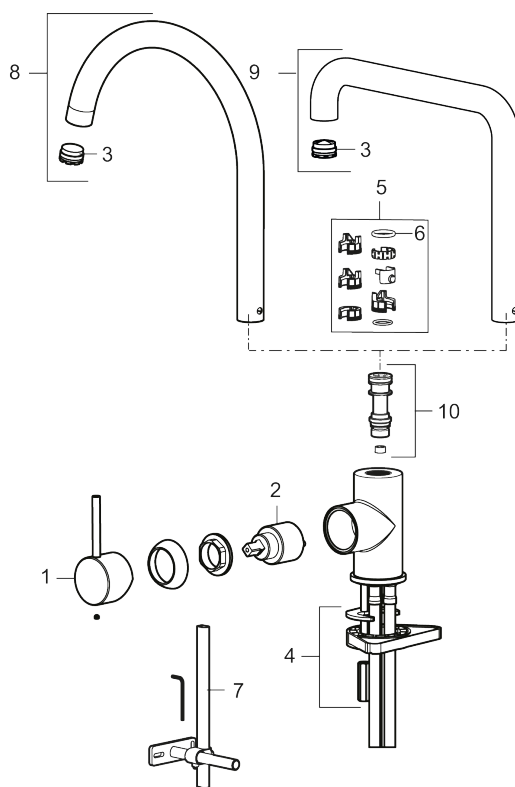

Unike funksjoner

Tilbakeslagssikring

- Vannmengdebegrenser og temperatursperre
- Svingbar tut sperre 60°, 85°, 110° eller 360°
- Fleksible Soft PEX®-rør med 3/8" mutter
- For hull i benk Ø34-37 mm

PRODUKTBESKRIVNING

NRF-nummer: 4290523

Reservedelsliste

NR.	ART. NO.	NRF-NUMMER	BESKRIVELSE
1	409700.AE	4295005	Spak, komplett, krom
1	409700.12AE	4294998	Spak, komplett, matt sort
1	409700.22AE	4294999	Spak, komplett, matt hvit
1	409700.44AE	4295001	Spak, komplett, matt grå
1	409700.60AE	4295002	Spak, komplett, polert messing PVD
1	409700.62AE	4295003	Spak, komplett, børstet messing PVD
1	409700.76AE	4295004	Spak, komplett, børstet nikkel

NR.	ART. NO.	NRF-NUMMER	BESKRIVELSE
2	409702.AE	4295013	Innsats
3	S600230		Strålesamler M21,5 utv., Z
4	S600055		Monteringstilbehør
5	209565.AE		Låsesett for tut
6	708843.AE		O-ring (15,54 x 2,62), 2 stk
7	409340.AE		Stabiliseringsatts
8	409712.AE		Utløpstut, krom
8	409712.12AE		Utløpstut, matt sort
8	409712.22AE		Utløpstut, matt hvit
8	409712.44AE		Utløpstut, matt grå
8	409712.60AE		Utløpstut, polert messing PVD
8	409712.62AE		Utløpstut, børstet messing PVD
8	409712.76AE		Utløpstut, børstet nikkel
9	409713.AE		Utløpstut, krom
9	409713.12AE		Utløpstut, matt sort
9	409713.22AE		Utløpstut, matt hvit
9	409713.44AE		Utløpstut, matt grå
9	409713.60AE		Utløpstut, polert messing PVD
9	409713.62AE		Utløpstut, børstet messing PVD
9	409713.76AE		Utløpstut, børstet nikkel
10	S600231		Tutnippel, komplett