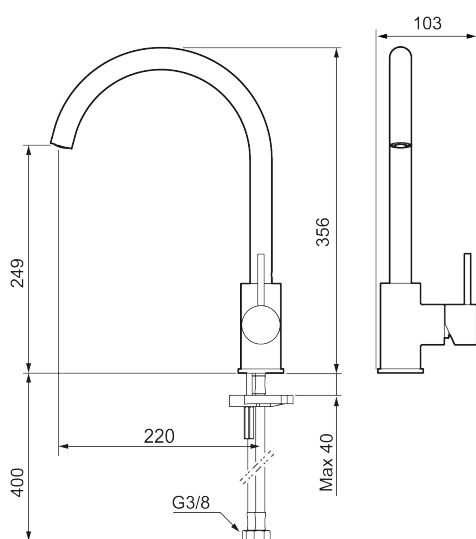

Unike funksjoner

Tilbakeslagssikring

- Vannmengdebegrenser og temperatursperre
- Svingbar tut sperre 60°, 85°, 110° eller 360°
- Fleksible Soft PEX®-rør med 3/8" mutter
- For hull i benk Ø34-37 mm

PRODUKTBESKRIVNING