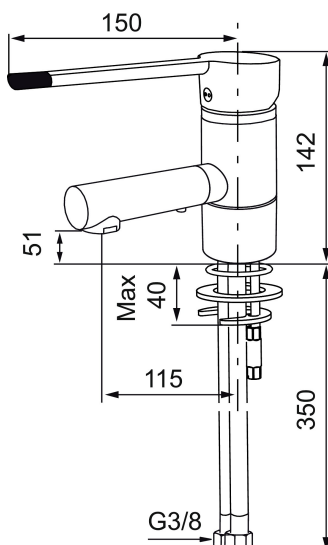

## MORA MMIX B6 care tvättställsblandare

Mora MMIX kombinerar en formskön och ergonomisk design med en energieffektiv insida. Designen präglas av en smekamt böljande geometri och förmedlar en tidlös och sammanhängande stil över hela serien. Vårt unika miljökoncept EcoSafe™ ligger till grund för utvecklingsarbetet och bidrar till låg energiförbrukning och långsiktig miljöhänsyn.

Art.nr: 733091 RSK: 8344500

Utförande: Krom

Unika egenskaper

Skyddsmodul

- ESS (energisparsystem)
- Mjukstängning med keramisk tätning
- Omställbar flödesbegränsning och temperaturspär
- Flexibla anslutningsrör i metallomspunnen Soft PEX®
- Godkänd av reumatikerförbundet
- Lead Free (blyfri)
- Hålmått Ø28-37 mm
- Svängbar pip 110°