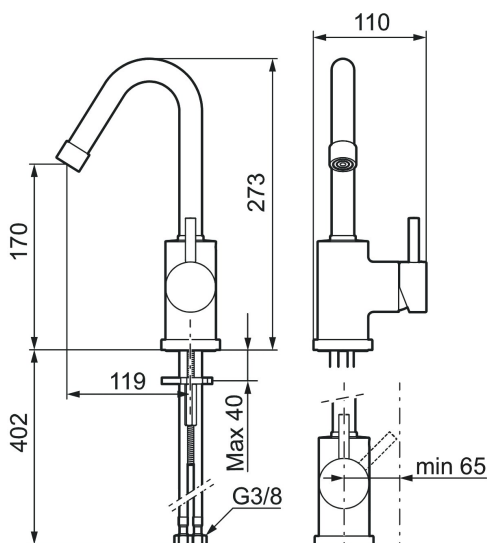

Etgrebsarmatur, Mora Izzy Raw

Artikel-nummer:
702805.66

VVS:
701981185

Flow 3 bar: 5,9
l/m

Beskrivelse: Rå messing

- Til håndvask.
- ESS (Energy Saving System).
- Fast tud.
- 119 mm fremspring.
- Indbygget temperatur- og flowbegrænser.
- Hulmål Ø29-37 mm.

Unikke egenskaber

Tilbageløbssikring