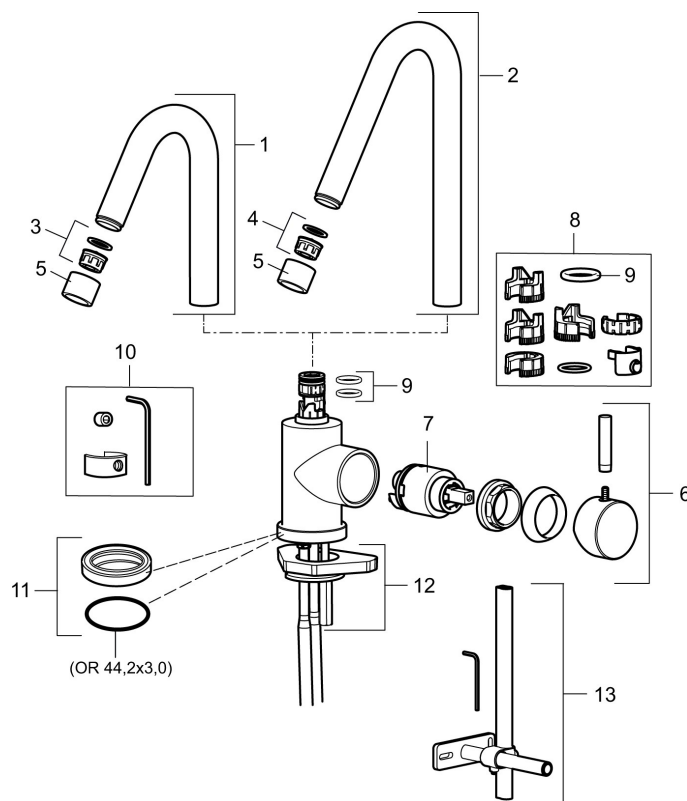

## Etgrebsarmatur, Mora Izzy Raw

Artikel-nummer:  
702805.66

VVS:  
701981185

Flow 3 bar: 5,9  
l/m

Beskrivelse: Rå messing

- Til håndvask.
- ESS (Energy Saving System).
- Fast tud.
- 119 mm fremspring.
- Indbygget temperatur- og flowbegrænser.
- Hulmål Ø29-37 mm.

# Etgrebsarmatur, Mora Izzy Raw

Artikel-nummer: 702805.66

VVS: 701981185

## Reservedelsliste

NR.	ART.NO	WS	BESKRIVELSE
1	409616.AE		Udløbstud , komplet til håndvaskarmatur, krom
1	409616.25AE		Udløbstud , komplet til håndvaskarmatur, rustik messing
1	409616.66AE		Udløbstud , komplet til håndvaskarmatur, rå messing
1	409616.80AE		Udløbstud , komplet til håndvaskarmatur, riflet krom
2	409615.AE		Udløbstud , komplet til køkkenarmatur, riflet krom
2	409615.25AE		Udløbstud , komplet til køkkenarmatur, rustik messing
2	409615.66AE		Udløbstud , komplet til køkkenarmatur, rå messing
2	409615.80AE		Udløbstud , komplet til køkkenarmatur, riflet krom
3	131419.AE		Strålsamlerindsats, 5,5–6,5 l/min ved 3 bar
4	131398.AE		Strålsamlerindsats, 9–11 l/min ved 3 bar
5	409618.AE		Perlatorhylster M22 indiv., krom
5	409618.25AE		Perlatorhylster M22 indiv., rustik messing
5	409618.66AE		Perlatorhylster M22 indiv., rå messing
5	409618.80AE		Perlatorhylster M22 indiv., riflet krom

NR.	ART.NO	VVS	BESKRIVELSE
6	708995.AE	745148612	Greb, komplet, krom
6	708995.25AE		Greb, komplet, rustik messing
6	708995.66AE		Greb, komplet, rå messing
6	708995.80AE		Greb, komplet, riflet krom
7	708498.AE	745148534	Keramisk enhed til håndvask, ESS
8	209565.AE		Svingbegrænser
9	708843.AE		O-ring (15,54 x 2,62), 2 stk.
10	409621.AE		Svingbegrænser, for fast tud
11	708578.AE	745148142	Sokkel, krom
11	708578.25AE		Sokkel, rustik messing
11	708578.66AE		Sokkel, rå messing
11	708578.80AE		Sokkel, riflet krom
12	708779.AE	745148366	Bespændingssæt. Til køkken
13	409340.AE		Stabiliseringssæt