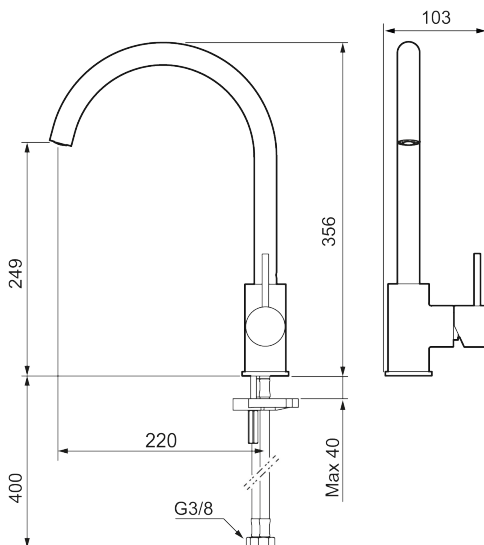

### Om serien

INXX II är en elegant och tidlös serie i en palett av noga utvalda nyanser. Kombinationen av hög kvalitet, sober design och skön komfort gör den till den ultimata serien.

Art.nr: 272101.12CA RSK: 8311261 Flöde 3 bar: 6,0 l/min  
Utförande: Mattsvart

### Unika egenskaper

- Keramisk tätning
- Omställbar flödesbegränsning och temperaturspär
- Eco (energi- och vattenbesparande strålsamlare)
- Flexibla anslutningsrör i metallomspunnen Soft PEX<sup>®</sup>, lekande G3/8
- Svängbar pip 60°, 85°, 110° eller 360°
- Hålmått Ø34-37 mm