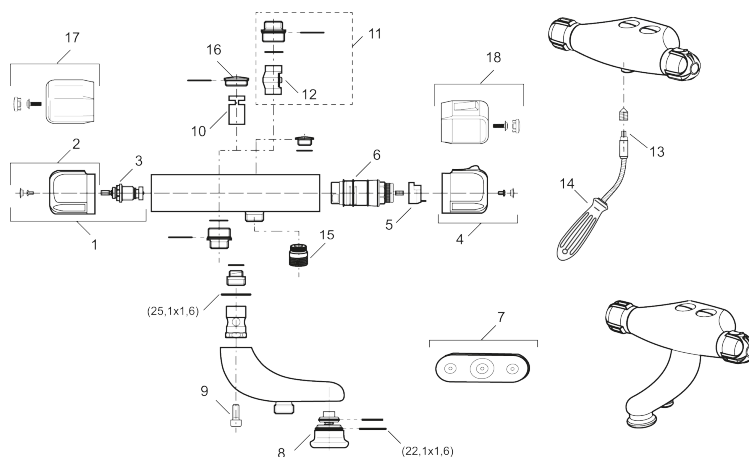

MORA CERA duschblandare, 40 c/c

Art.nr: 150604 RSK: 8344142

Utförande: Krom, genomgående, duschansluning ned "Vaska"

- Kompenserar temperatur- och tryckvariationer
- Säkerhetsspärr 38° och 42°
- Utsprång 55 mm
- Inklusive avtätat väggfäste
- Återströmningskydd enligt EU-standard SS-EN 1717

Unika egenskaper

PRODUKTBESKRIVNING

MORA CERA duschblandare, 40 c/c

Art.nr: 150604

RSK: 8344142

Reservdelslista

NR.	ART.NR	RSK	BESKRIVNING
1	708239.AE	8345097	Överstycke med ratt
2	708077.AE	8345109	Flödesratt, komplett
3	708122.AE	8345106	Överstycke
4	708075.AE	8345108	Temperaturratt, komplett
5	708078.AE	8345166	Stoppring
6	708042.AE	8345107	Termostatinsats
7	159006.AE	8187806	Väggfäste Mora Cera 40 c/c, komplett
8	459202.AE	8344836	Omkastare
9	459211.AE		Skruv (M6x12)
10	129098.AE	8345617	Backventil (2 st)
11	409320	8187807	Vaska ombyggnadssats
12	109196.AE	8345618	Insats med backventil, Vaska
13	159027.AE	8345938	3 mm bits för böjbar nyckel
14	891019.AE	8186887	Hylsnyckel, böjbar
15	409659.AE	8187025	Utloppsnippel M18x1xG1/2
16	129369.AE	8295360	Tätninglock
17	35551000	8592026	Ratt, mängdratt, komplett
18	35550100	8592025	Ratt, temperaturratt, komplett