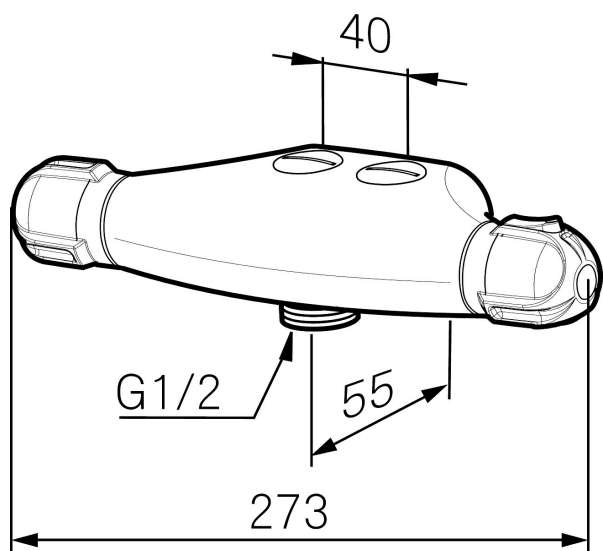

MORA CERA duschblandare, 40 c/c

Art.nr: 150604 RSK: 8344142

Utförande: Krom, genomgående, duschansluning ned "Vaska"

- Kompenserar temperatur- och tryckvariationer
- Säkerhetsspärr 38° och 42°
- Utsprång 55 mm
- Inklusive avtätat väggfäste
- Återströmningskydd enligt EU-standard SS-EN 1717

Unika egenskaper

PRODUKTBESKRIVNING

MORA CERA duschblandare, 40 c/c

Art.nr: 150604

RSK: 8344142

Reservdelslista

NR.	ART.NR	RSK	BESKRIVNING
1	708239.AE	8345097	Överstycke med ratt
2	708077.AE	8345109	Flödesratt, komplett
3	708122.AE	8345106	Överstycke
4	708075.AE	8345108	Temperaturratt, komplett
5	708078.AE	8345166	Stoppring
6	708042.AE	8345107	Termostatinsats
7	159006.AE	8187806	Väggfäste Mora Cera 40 c/c, komplett
8	459202.AE	8344836	Omkastare
9	459211.AE		Skruv (M6x12)
10	129098.AE	8345617	Backventil (2 st)
11	409320	8187807	Vaska ombyggnadssats
12	109196.AE	8345618	Insats med backventil, Vaska
13	159027.AE	8345938	3 mm bits för böjbar nyckel
14	891019.AE	8186887	Hylsnyckel, böjbar
15	409659.AE	8187025	Utloppsnippel M18x1xG1/2
16	129369.AE	8295360	Tätninglock
17	35551000	8592026	Ratt, mängdratt, komplett
18	35550100	8592025	Ratt, temperaturratt, komplett