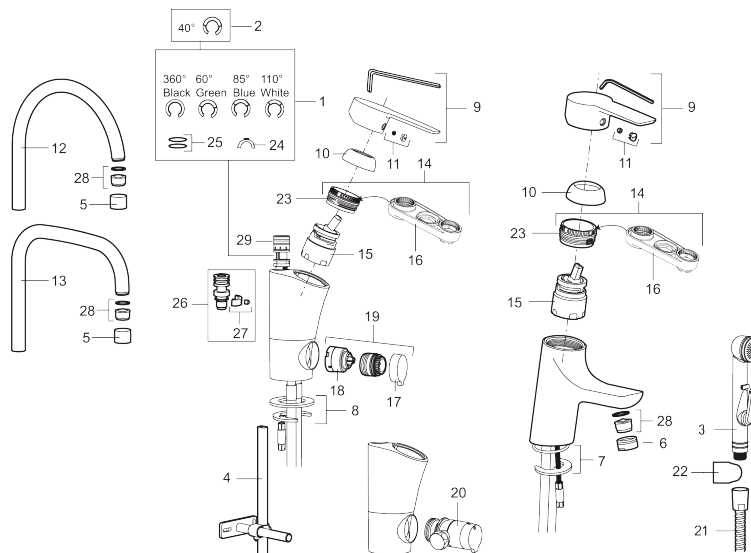

Artikel-nummer: 243001.CA **VVS:** 701493604 **Flow 3 bar:** 4,8 l/m

Beskrivelse: Krom, tilslutning G3/8

- Til håndvask.
- 115 mm fremspring.
- ESS (Energy Saving System)
- Soft Closing og keramisk kartusche.
- Indbygget temperatur- og flowbegrænser.
- Eco (Energi- og vandbesparende konstantvandstrømsperlator 5 l/min) ved 2-6 bar.
- Flexible tilslutningsslanger.
- Godkendt af Svenska Reumatikerförbundet.
- Hulmål Ø33,5-37 mm.
- **5 års trykgaranti.**

PRODUKTBEKRIVELSE

Etgrebsarmatur, Mora Cera B5

Et badeværelse er et sted for afkobling, nydelse og nyttiggørelse, så fyld det med den rette stemning. Spar energi uden at anstrenge dig. Mora Cera fylder dit badeværelse med kvalitet på mange måder.

Artikel-nummer: 243001.CA **VVS:** 701493604

Reservedelsliste

NR.	ART.NO	VVS	BESKRIVELSE
1	S600299		Pakningssæt med spærringer
2	209543.AE	745148373	Svingtudsbegrænsningssæt 40°
3	S600206		Selvlukkende håndbruser, krom
4	S600308		Stabiliseringssæt
5	131410.AE		Perlatorhylster M22 indv.
6	131413.AE		Perlatorhylster M24 udv.
7	S600160		Monteringssæt til håndvaskarmatur
8	S600159		Monteringssæt til køkkenarmatur
9	409600.AE		Greb, komplet
10	409391.AE	745148402	Dækhætte
11	409392.AE	745148403	Farvebrik og skrue til greb
12	409395.AE	745148374	Svingtud K5, komplet
13	409396.AE	745148394	Svingtud K7, komplet
14	409393.AE	745148404	Låsemøtrik til keramisk indsats, inkl. værktøj
15	S600273	745136006	Keramisk patron med værktøj, koldstart
16	S600298		Serviceværktøj
17	409400.AE		