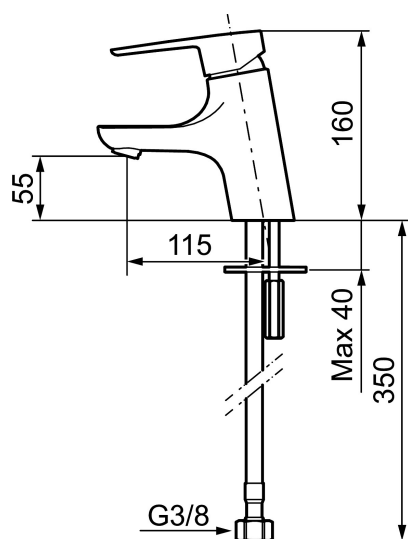

Unikke egenskaber

Tilbageløbssikring

Etgrebsarmatur, Mora Cera B5

Et badeværelse er et sted for afkobling, nydelse og nyttiggørelse, så fyld det med den rette stemning. Spar energi uden at anstrenge dig. Mora Cera fylder dit badeværelse med kvalitet på mange måder.

Artikel-nummer: 243001.CA **VVS:** 701493604 **Flow 3 bar:** 4,8 l/m

Beskrivelse: Krom, tilslutning G3/8

- Til håndvask.
- 115 mm fremspring.
- ESS (Energy Saving System)
- Soft Closing og keramisk kartusche.
- Indbygget temperatur- og flowbegrænser.
- Eco (Energi- og vandbesparende konstantvandstrømsperlator 5 l/min) ved 2-6 bar.
- Flexible tilslutningsslanger.
- Godkendt af Svenska Reumatikerförbundet.
- Hulmål Ø33,5-37 mm.
- **5 års trykgaranti.**

PRODUKTBEKRIVELSE

Etgrebsarmatur, Mora Cera B5

Et badeværelse er et sted for afkobling, nydelse og nyttiggørelse, så fyld det med den rette stemning. Spar energi uden at anstrenge dig. Mora Cera fylder dit badeværelse med kvalitet på mange måder.

Artikel-nummer: 243001.CA **VVS:** 701493604

Reservedelsliste

NR.	ART.NO	VVS	BESKRIVELSE
1	S600299		Pakningssæt med spærringer
2	209543.AE	745148373	Svingtudsbegrænsningssæt 40°
3	S600206		Selvlukkende håndbruser, krom
4	S600308		Stabiliseringssæt
5	131410.AE		Perlatorhylster M22 indv.
6	131413.AE		Perlatorhylster M24 udv.
7	S600160		Monteringssæt til håndvaskarmatur
8	S600159		Monteringssæt til køkkenarmatur
9	409600.AE		Greb, komplet
10	409391.AE	745148402	Dækhætte
11	409392.AE	745148403	Farvebrik og skrue til greb
12	409395.AE	745148374	Svingtud K5, komplet
13	409396.AE	745148394	Svingtud K7, komplet
14	409393.AE	745148404	Låsemøtrik til keramisk indsats, inkl. værktøj
15	S600273	745136006	Keramisk patron med værktøj, koldstart
16	S600298		Serviceværktøj
17	409400.AE		