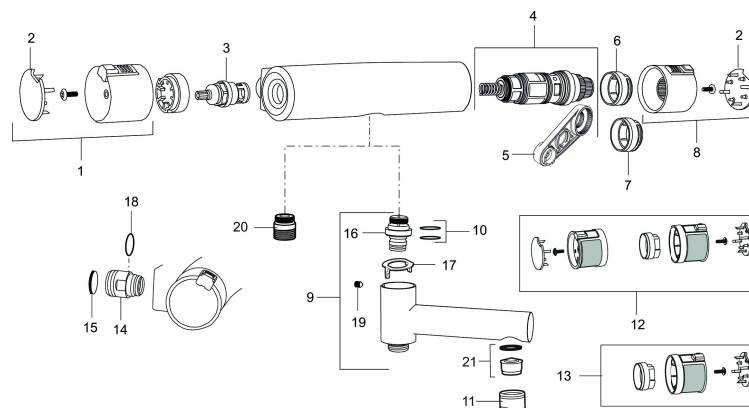

Blandaren är blyfri.

Art.nr: 730100.0011

RSK: 8344030

Reservdelslista

NR.	ART.NR	RSK	BESKRIVNING
1	409353.AA	8345088	Mängdvred, komplett, krom, butiksförpackad
1	409353.0011AA	8345087	Mängdvred, komplett, krom/svart, butiksförpackad
2	409358.AA	8345089	Täcklock, krom, butiksförpackad
2	409358.0011AA	8345090	Täcklock, svart, butiksförpackad
3	409354.AA	8345137	Keramiskt överstycke, butiksförpackad
4	409355.AE	8345136	Reglerpaket, komplett med serviceverktyg
5	891096.AE	8345921	Serviceverktyg
6	409363.AE	8346505	Skållningsskyddsring, (standard)
7	409364.AE	8346506	Skållningsskyddsring, (Max 42°)
8	409352.AA	8345086	Temperaturvred, komplett, krom, butiksförpackad
8	409352.0011AA	8345085	Temperaturvred, komplett, krom/svart, butiksförpackad
9	409356	8344853	Utloppspip för ombyggnad av duschblandare
10	209519.AE	8938340	O-ringar
11	131415.AE	8281512	Hylsa M24 utv., 15 mm, krom
12	409370.AA	8345139	Ombyggnadskit, Care, svart/krom, butiksförpackad
12	409370.0085AA	8345162	Ombyggnadskit, Care, lime/svart, butiksförpackad

NR.	ART.NR	RSK	BESKRIVNING
12	409370.0095AE	8345210	Ombyggnadskit, Care, röd/svart
13	409440.AE	8345211	Ombyggnadskit med fast temp. stop, Care, krom
14	409360.AA	8187781	Anslutningsnippel (150 c/c), butiksförpackad
14	409361.AE	8228492	Anslutningsnippel (160 c/c)
15	409359.AA	8345172	Filtersats för anslutningskoppling, butiksförpackad
16	409366.AE		Nippel M18x1, till badkarsblandare
17	129154.AE	8295332	Spärring
18	129131.AE	8295316	O-ring (18,1 x 1,6), 2 st
19	708655.AE	8295447	Låsskruv
20	409365.AE	8187026	Utlopps-nippel M18x1–G1/2 (duschblandare ej utlopp upp)
21	139783.AE	8281546	Strålsamlarinsats, 20–24 l/min vid 3 bar