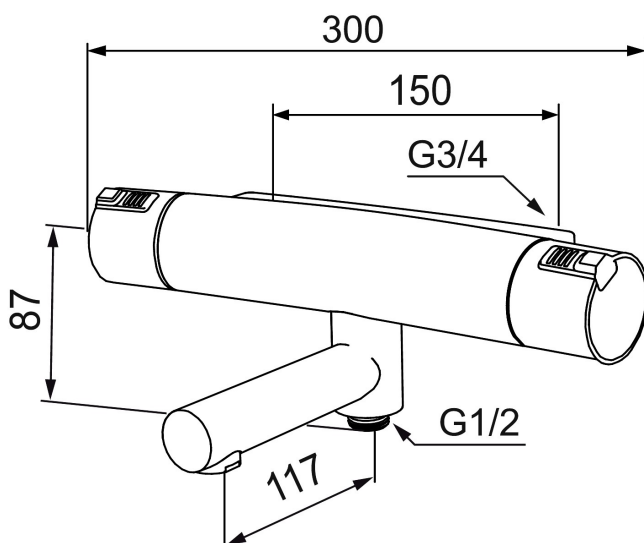

Blandaren är blyfri.

Art.nr: 730100.0011 RSK: 8344030

Utförande: Krom/svart, 150 c/c

Unika egenskaper

Skyddsmodul 

- **OBS! 150 c/c**
- Utloppspip med inbyggd omkastare
- Tryckbalanserad termostatsinsats
- Säkerhetsspärr 38°
- Eco-stopp
- Piputsprång med väggbricka 194 mm
- Lead Free (blyfri)
- Ansl. inv. G3/4
- Återströmningsskydd enligt EU-standard SS-EN 1717

PRODUKTBeskrivning

MORA MMIX T5 badkarsblandare

Mora MMIX kombinerar en formskön och ergonomisk design med en energieffektiv insida. Designen präglas av en smeksam böjande geometri och förmedlar en tidlös och sammanhängande stil över hela serien. Vårt unika miljökoncept EcoSafe® ligger till grund för utvecklingsarbetet och bidrar till låg energiförbrukning och långsiktig miljöhänsyn.