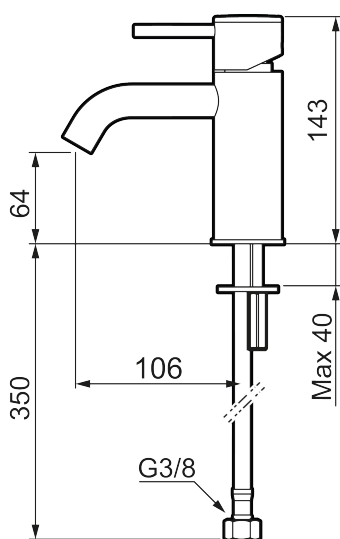

Unika egenskaper

Skyddsmodul 

INXX II soft, small tvättställsblandare

INXX II tvättställsblandare finns i tre olika höjder där small är en låg blandare anpassad för mindre handfat. Med en tålig mattsvart nyans och tvättställsblandarens stilrena form, höjer INXX II soft badrummets komfort och ger en känsla av kvalitet och elegans. Blandaren är testad och godkänd utifrån de byggregler som finns och är energieffektiv, vilket innebär att den ger en lägre vatten- och energiförbrukning utan att ge avkall på komforten. Bottenventil finns som tillbehör i samma nyans.

Om serien

INXX II är en elegant och tidlös serie i en palett av noga utvalda nyanser. Kombinationen av hög kvalitet, sober design och skön komfort gör den till den ultimata serien.

Art.nr: 273001.12CA RSK: 8278253 Flöde 3 bar: 4,5 l/min

Utförande: Mattsvart

- Keramisk tätning
- Omställbar flödesbegränsning och temperaturspär
- Flexibla anslutningsrör i metallomspunnen Soft PEX[®], lekande G3/8
- Hålmått Ø34-37 mm