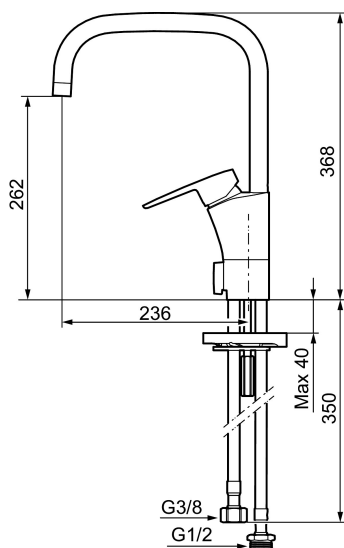

Mora Cera K7 keittiöhana pk-venttiilein

Keittiöstä on tullut seurustelutila ja luovuuden tyyssija koko perheelle. Modernin keittiöhanaan täytyy näyttää hyvältä, toimia virheettömästi ja lisäksi edistää hyvää hygieniaa ja turvallisuutta. Siksi Mora Cera tarjoaa sitä, mitä keittiöön halutaan. Huolenpitoa ja laatuaitia.

Tuote-nro: 242071 LVI: 6261250 Flow 3 bar: 7,9 l/m

Kuvaus: Kromattu, Soft PEX 3/8" liitäntä

- ESS-energiansäästötoiminto
- Keraaminen säätökasetti: pitkä käyttöikä ja pehmeä sulkeutuminen, joka estää paineiskut ja putkien paukkumiset
- Lämpötilan- ja vesimäärän esisäätö
- Eco-poresuutin
- Joustavat Soft PEX®-liitosletkut
- Juoksuputken rajoitus valittavissa 60°, 85°, 110° tai 360°
- Asennusreikä Ø35-37 mm
- Ääniluokka 1