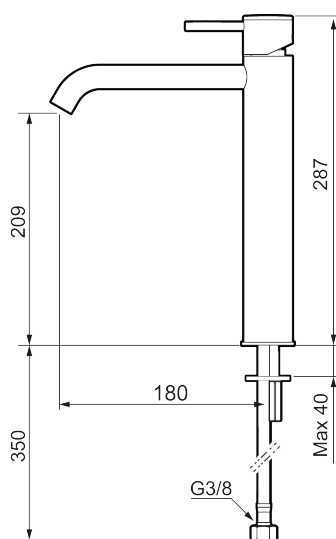

Unika egenskaper

Skyddsmodul 

INXX II soft, high tvättställsblandare

INXX II tvättställsblandare finns i tre olika höjder där high är en hög blandare anpassad för en skålformad bänkmonterad ho. Med den eleganta hållbara nyansen borstad mässing och tvättställsblandarens stilrena form, höjer INXX II soft badrummets komfort och ger en känsla av kvalitet och elegans. Blandaren är testad och godkänd utifrån de byggregler som finns och är energieffektiv, vilket innebär att den ger en lägre vatten- och energiförbrukning utan att ge avkall på komforten. Bottenventil finns som tillbehör i samma nyans.

Utförande: Borstad mässing PVD

- Keramisk tätning
- Omställbar flödesbegränsning och temperaturspär
- Flexibla anslutningsrör i metallomspunnen Soft PEX[®], lekande G3/8
- Hålmått Ø34-37 mm

PRODUKTBESKRIVNING