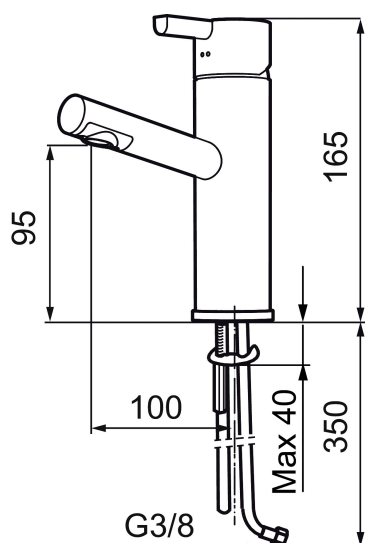

Art.nr: 707150 RSK: 8344422 Flöde 3 bar: 7,8 l/min
Utförande: Krom

Unika egenskaper

Skyddsmodul

- ESS (energisparsystem)
- Keramisk tätning
- Omställbar flödesbegränsning och temperaturspär
- Flexibla anslutningsrör i metallomspunnen Soft PEX®
- Hålmått Ø32-37mm (Ø32-35 mm rekommenderas)

Art.nr: 707150

RSK: 8344422

Reservdelslista

NR.	ART.NR	RSK	BESKRIVNING
	209560.AC	8345784	Planpackning t Soft PEX®-rör 3/8, 10-pack
1	209500.AE	8346901	Spak, krom
1	209500.0011AE	8346917	Spak, krom/svart
2	409337	8346503	Care-spak, komplett, krom
3	209501.AE	8346902	Täckhuv, krom
4	209493.AE	8345204	Keramikinsats ESS
4	708301.AE	8345093	Keramikinsats
5	209506.AE	8346907	Utloppspip K6, komplett, krom
5	209506.0011AE	8326728	Utloppspip K6, komplett, krom/svart
6	209502.AE	8346903	Strålsamlarkit, L-pip, 7,6 l/min vid 2–6 bar, krom
6	209502.0011AE	8346921	Strålsamlarkit, L-pip, 7,6 l/min vid 2–6 bar, krom/svart
7	209508.AE	8346909	Utloppspip K7, komplett, krom
8	209507.AE	8346908	Utloppspip K5, komplett, krom
9	209503.AE	8346904	Strålsamlare M18 Inv., 7,6 l/min vid 2–6 bar, krom