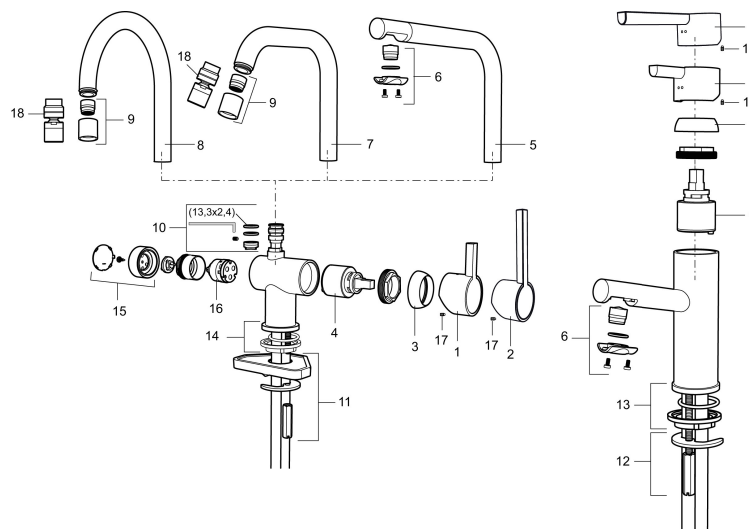

Art.nr: 707150 RSK: 8344422 Flöde 3 bar: 7,8 l/min
Utförande: Krom

Unika egenskaper

Skyddsmodul

- ESS (energisparsystem)
- Keramisk tätning
- Omställbar flödesbegränsning och temperaturspär
- Flexibla anslutningsrör i metallomspunnen Soft PEX®
- Hålmått Ø32-37mm (Ø32-35 mm rekommenderas)

PRODUKTBESKRIVNING

MORA REXX B5 tvättställsblandare

Mora REXX är essensen av skandinavisk design och funktionalitet. Serien är minimalistisk och med enkelheten i fokus. Dess precision är dess innovation. När tradition och hantverk samsas med moderna tillverkningsmetoder och inspirerande formgivning, blir resultatet Mora REXX. Här i form av en vacker tvättställsblandare med inbyggd smart funktionalitet.

Art.nr: 707150

RSK: 8344422

Reservdelslista

NR.	ART.NR	RSK	BESKRIVNING
	209560.AC	8345784	Planpackning t Soft PEX®-rör 3/8, 10-pack
1	209500.AE	8346901	Spak, krom
1	209500.0011AE	8346917	Spak, krom/svart
2	409337	8346503	Care-spak, komplett, krom
3	209501.AE	8346902	Täckhuv, krom
4	209493.AE	8345204	Keramikinsats ESS
4	708301.AE	8345093	Keramikinsats
5	209506.AE	8346907	Utloppspip K6, komplett, krom
5	209506.0011AE	8326728	Utloppspip K6, komplett, krom/svart
6	209502.AE	8346903	Strålsamlarkit, L-pip, 7,6 l/min vid 2–6 bar, krom
6	209502.0011AE	8346921	Strålsamlarkit, L-pip, 7,6 l/min vid 2–6 bar, krom/svart
7	209508.AE	8346909	Utloppspip K7, komplett, krom
8	209507.AE	8346908	Utloppspip K5, komplett, krom
9	209503.AE	8346904	Strålsamlare M18 Inv., 7,6 l/min vid 2–6 bar, krom

NR.	ART.NR	RSK	BESKRIVNING
10	209520.AE	8346910	Packningssats (blått spärsegment)
11	708779.AE		Fästdetaljer, kök
12	209518.AE	8346911	Fästdetaljer
13	209562.AE		Fot fkr med centrepackning, tvätt
14	209563.AE	8295335	Fot fkr med centrepackning, kök
15	209505.AE	8346906	Diskmaskinsvred, krom
16	209504.AE	8346905	Diskmaskinsinsats inkl. verktyg
17	459013		Låsskruv M4x5
18	409480.AE	8393983	Ledbar strålsamlare M18 inv., 7–9 l/min vid 3 bar