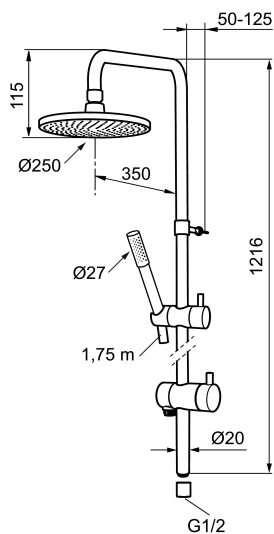

Unika egenskaper

MORA INXX S5 shower system

Mora Inxx Shower system får vardagens stress och måsten, att formligen rinna av dig. Med sina rena och strikta linjer förenar den form och funktion på ett kompromisslöst sätt. Den stora takduschen på hela 250 mm sprider vattnet generöst över kroppen och förmedlar en gedigen känsla – som består. Antikalksystemet gör att du inte behöver bekymra dig över munstycket som kalkar igen.

Art.nr: 130008 RSK: 8180922

Utförande: Krom

- Omkastare med keramisk tätning
- Metallomspunnen slang 1750 mm, PVC- och BPA-fri innerslang
- Med antikalksystemet "Easy-Clean"
- Duschröret kan kapas vid behov
- Justerbart väggfäste
- Omkastaren kan monteras med vredet framåt eller åt sidan
- Eco (energi- och vattenbesparande handdusch 9 l/min, taksil 12 l/min)