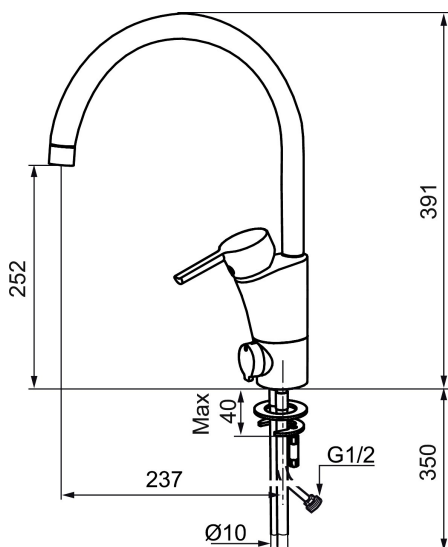

MORA MMIX K5 köksblandare, förberedd för bänkdiskmaskin

Mora MMIX kombinerar en formskön och ergonomisk design med en energieffektiv insida. Designen präglas av en smekamt böljande geometri och förmedlar en tidlös och sammanhängande stil över hela serien. Vårt unika miljökoncept EcoSafe™ ligger till grund för utvecklingsarbetet och bidrar till låg energiförbrukning och långsiktig miljöhänsyn. Blandaren är blyfri.

Art.nr: 732153 RSK: 8318402

Utförande: Krom, ansl. slät ände Ø10 mm

- Förberedd för bänkdiskmaskin
- ESS (energisparsystem)
- Mjukstängning med keramisk tätning
- Omställbar flödesbegränsning och temperaturspärr
- Eco (energi- och vattenbesparande strålsamlare)
- Flexibla anslutningsrör i metallomspunnen Soft PEX®
- Svängbar pip 60°, 85°, 110° eller 360°
- Med diskmaskinsavstängning. Omställbar mellan KV och VV, inställd på KV
- Förberedd för diskmaskinsvinkel 409379.AE (för bänkdiskmaskin)
- Golv och bänkdiskmaskin kan användas samtidigt
- Lead Free (blyfri)
- Hålmått Ø32-37 mm