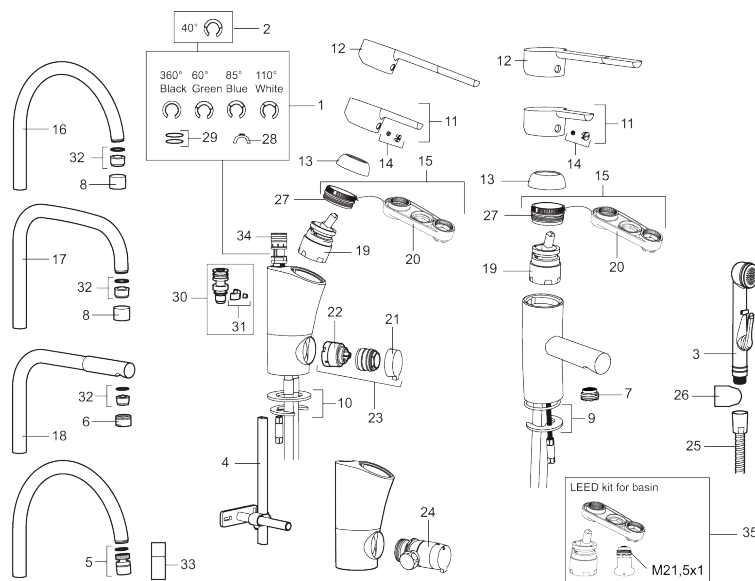

Art.nr: 732153 RSK: 8318402

Utförande: Krom, ansl. slät ände Ø10 mm

- Förberedd för bänkdiskmaskin
- ESS (energisparsystem)
- Mjukstängning med keramisk tätning
- Omställbar flödesbegränsning och temperaturspärr
- Eco (energi- och vattenbesparande strålsamlare)
- Flexibla anslutningsrör i metallomspunnen Soft PEX®
- Svängbar pip 60°, 85°, 110° eller 360°
- Med diskmaskinsavstängning. Omställbar mellan KV och VV, inställd på KV
- Förberedd för diskmaskinsvinkel 409379.AE (för bänkdiskmaskin)
- Golv och bänkdiskmaskin kan användas samtidigt
- Lead Free (blyfri)
- Hålmått Ø32-37 mm

## Reservdelslista

NR.	ART.NR	RSK	BESKRIVNING
1	209524.AE	8346915	Spärrsegment
2	209543.AE	8346916	Spärrsegment 40°
3	S600206	8233049	Självstängande handdusch, krom
4	409340.AE	8531598	Stabiliseringssats
5	409380.AE	8281496	Strålsamlare M22 inv., ledbar, 7–9 l/min vid 3 bar
6	131415.AE	8281512	Hylsa M24 utv., 15 mm, krom
7	409382.AE	8242282	Strålsamlare M21,5 utv., 7–9 l/min vid 3 bar
7	409385.AE	8242292	Strålsamlare M21,5 utv., 5 l/min vid 2-6 bar
7	S600228		Strålsamlare M21,5 utv., 3 l/min vid 2-6 bar
8	131410.AE	8281509	Hylsa M22 inv.
9	409387.AE	8346912	Fästdetaljer, tvätt
10	409388.AE	8346914	Fästdetaljer
11	409389.AE	8344867	Spak, komplett
12	409390.AE	8344874	Care-spak, komplett, krom/svart