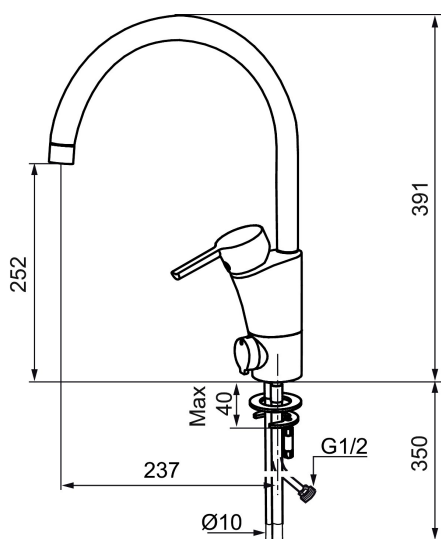

MORA MMIX K5 köksblandare

Mora MMIX kombinerar en formskön och ergonomisk design med en energieffektiv insida. Designen präglas av en smekamt böljande geometri och förmedlar en tidlös och sammanhängande stil över hela serien. Vårt unika miljökoncept EcoSafe™ ligger till grund för utvecklingsarbetet och bidrar till låg energiförbrukning och långsiktig miljöhänsyn. Blandaren är blyfri.

Art.nr: 732150.CA RSK: 8318392 Flöde 3 bar: 8,1 l/min

Utförande: Krom, konstantflöde vid 2–6 bar, ansl. slät ände Ø10 mm

Unika egenskaper

Skyddsmodul

- BVB ID 54013
- ESS (energisparsystem)
- Mjukstängning med keramisk tätning
- Omställbar flödesbegränsning och temperaturspär
- Eco (energi- och vattenbesparande konstantflödesstrålsamlare)
- Flexibla anslutningsrör i metallomspunnen Soft PEX®
- Svängbar pip 60°, 85°, 110° eller 360°
- Med diskmaskinsavstängning. Omställbar mellan KV och VV, inställd på KV
- Lead Free (blyfri)
- Hålmått Ø32-37 mm