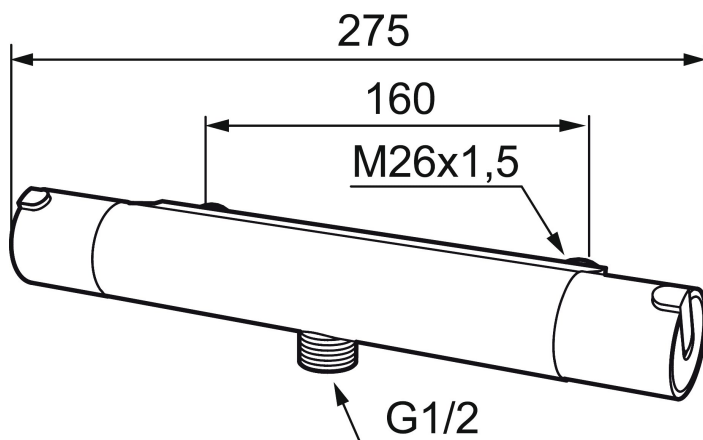

MORA REXX T5 duschblandare

Mora Rexx är essensen av skandinavisk design och funktionalitet. Serien är minimalistisk och med enkelheten i fokus. Dess precision är dess innovation. När tradition och hantverk samsas med moderna tillverkningsmetoder och inspirerande formgivning, blir resultatet Mora Rexx. Här i form av en vacker duschblandare med världsledande funktionalitet för säkerhet och komfort.

Art.nr: 707050 RSK: 8343985

Utförande: Krom, 160 c/c

Unika egenskaper

Skyddsmodul 

- Duschanslutning ned
- Kompenserar temperatur- och tryckvariationer
- Säkerhetsspärr 38°
- Eco-stopp
- Utspång med väggbricka 64 mm
- Återströmningskydd enligt EU-standard SS-EN 1717