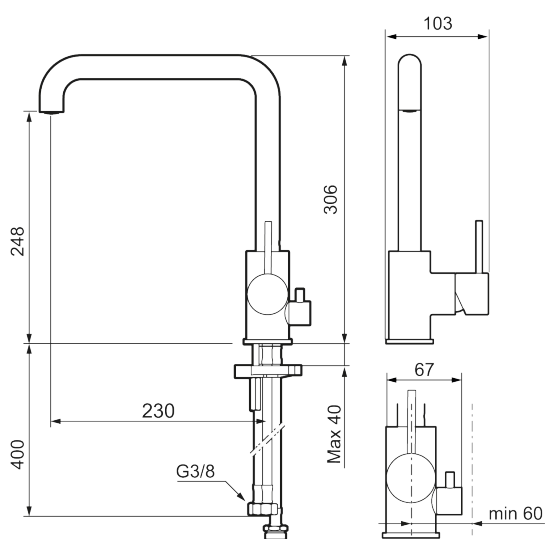

Utförande: Mattvit, med diskmaskinsavstängning

Unika egenskaper

Skyddsmodul 

- Keramisk tätning
- Omställbar flödesbegränsning och temperaturspär
- Flexibla anslutningsrör i metallomspunnen Soft PEX[®], lekande G3/8
- Svängbar pip 60°, 85°, 110° eller 360°
- Med diskmaskinsavstängning, KV ej omställbar till VV
- Hålmått Ø34-37 mm