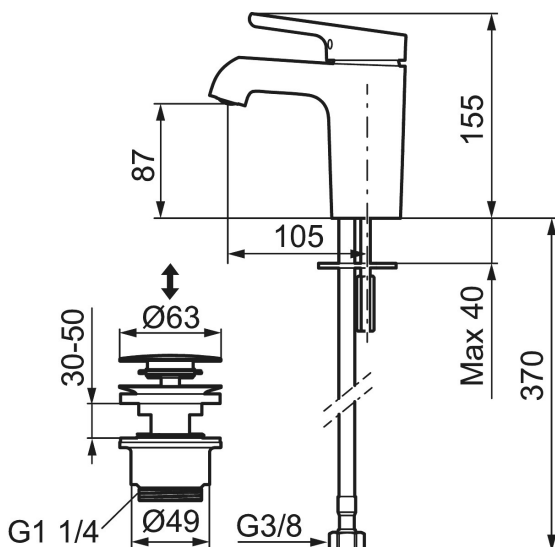

MORA ONE tvättställsblandare

I serien Mora One går teknisk innovation och design hand i hand. Blandarna är inte bara inredningsdetaljer som lyfter ditt badrum, de är dessutom designade för att spara så mycket vatten och energi som möjligt, utan att minska på komforten.

Art.nr: 263071.CA RSK: 8277655 Flöde 3 bar: 4,8 l/min

Utförande: Krom

- Med push down-ventil
- ESS (energisparsystem)
- Mjukstängning med keramisk tätning
- Omställbar flödesbegränsning och temperaturspär
- Eco (energi- och vattenbesparande konstantflödesstrålsamlare, 5 l/min vid 2–6 bar)
- Flexibla anslutningsrör i metallomspunnen Soft PEX®
- Hålmått Ø34-37 mm