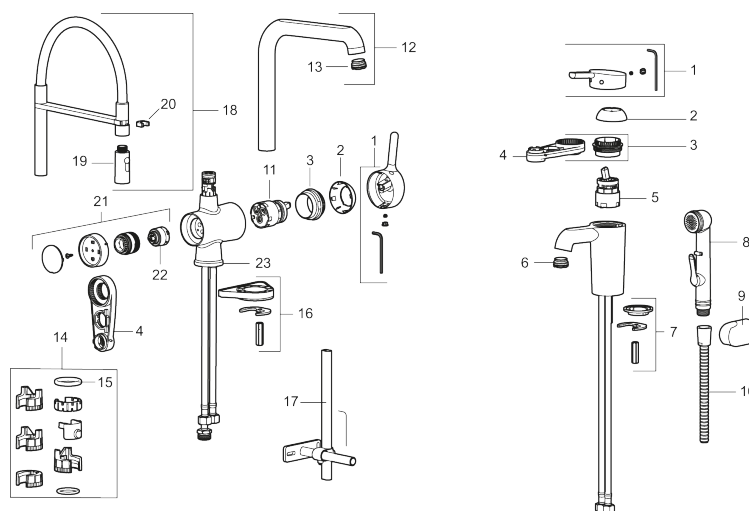

Art.nr: 263071.CA RSK: 8277655 Flöde 3 bar: 4,8 l/min

Utförande: Krom

- Med push down-ventil
- ESS (energisparsystem)
- Mjukstängning med keramisk tätning
- Omställbar flödesbegränsning och temperaturspär
- Eco (energi- och vattenbesparande konstantflödesstrålsamlare, 5 l/min vid 2–6 bar)
- Flexibla anslutningsrör i metallomspunnen Soft PEX®
- Hålmått Ø34-37 mm

PRODUKTBESKRIVNING

MORA ONE tvättställsblandare

I serien Mora One går teknisk innovation och design hand i hand. Blandarna är inte bara inredningsdetaljer som lyfter ditt badrum, de är dessutom designade för att spara så mycket vatten och energi som möjligt, utan att minska på komforten.

Art.nr: 263071.CA

RSK: 8277655

Reservdelslista

NR.	ART.NR	RSK	BESKRIVNING
1	409560.AE	8393985	Spak, komplett
2	409580.AE	8386087	Täckhylsa
3	409570.AE	8386086	Fästnippel för insats, inkl serviceverktyg
4	891096.AE	8345921	Serviceverktyg
5	409403.AE	8345132	Keramikinsats, inkl serviceverktyg
5	409405.AE	8345205	Keramikinsats, Turbo, inkl serviceverktyg
6	409565.AE	8281449	Strålsamlare M24 utv., 5 l/min vid 2–6 bar
7	409387.AE	8346912	Fästdetaljer, tvätt
8	S600206	8233049	Självstängande handdusch, krom
9	130732.AE	8184186	Handduschhållare
10	S600207	8236647	Högtrycksslang, 1,5 m, krom
11	409450.AE	8591987	Keramikinsats, 20 l/min, inkl. serviceverktyg
12	409561.AE	8393986	Utloppspip, komplett
13	409569.AE	8281451	Strålsamlare M24 utv., 9–11 l/min vid 3 bar
14	209565.AE		Spärsegment
15	708843.AE	8295357	O-ring (15,54 x 2,62), 2 st
16	708779.AE		Fästdetaljer, kök