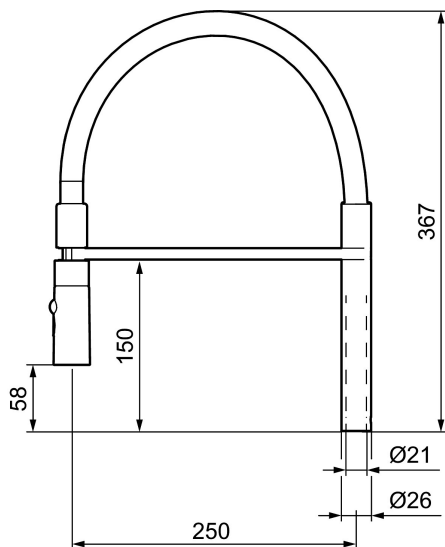

Unike funksjoner

Komplett overbygg med hånddusj

Art.no.: 409563.0042

Utførende: Krom, grå slange

- For MORA ONE miniprofi kjøkken