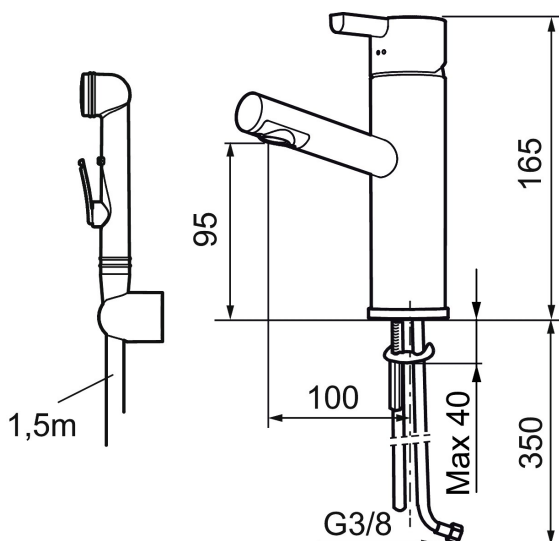

Art.nr: 707151.0011 RSK: 8344427 Flöde 3 bar: 7,6 l/min

Utförande: Krom/svart

### Unika egenskaper

Skyddsmodul 

- Självstängande handdusch, slang 1500 mm och upphängare
- ESS (energisparsystem)
- Keramisk tätning
- Omställbar flödesbegränsning och temperaturspär
- Flexibla anslutningsrör i metallomspunnen Soft PEX®
- Återströmningsskydd enligt EU-standard SS-EN 1717
- Hålmått Ø32-37mm (Ø32-35 mm rekommenderas)