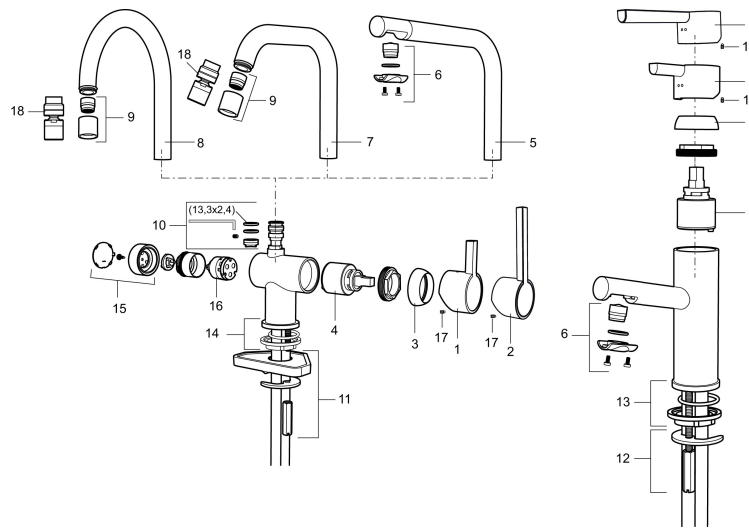

Art.nr: 707151.0011 RSK: 8344427 Flöde 3 bar: 7,6 l/min

Utförande: Krom/svart

### Unika egenskaper

Skyddsmodul 

- Självstängande handdusch, slang 1500 mm och upphängare
- ESS (energisparsystem)
- Keramisk tätning
- Omställbar flödesbegränsning och temperaturspär
- Flexibla anslutningsrör i metallomspunnen Soft PEX®
- Återströmningsskydd enligt EU-standard SS-EN 1717
- Hålmått Ø32-37mm (Ø32-35 mm rekommenderas)

## Reservdelstlista

NR.	ART.NR	RSK	BESKRIVNING
	209560.AC	8345784	Planpackning t Soft PEX®-rör 3/8, 10-pack
1	209500.AE	8346901	Spak, krom
1	209500.0011AE	8346917	Spak, krom/svart
2	409337	8346503	Care-spak, komplett, krom
3	209501.AE	8346902	Täckhuv, krom
4	209493.AE	8345204	Keramiksats ESS
4	708301.AE	8345093	Keramiksats
5	209506.AE	8346907	Utloppspip K6, komplett, krom
5	209506.0011AE	8326728	Utloppspip K6, komplett, krom/svart
6	209502.AE	8346903	Strålsamlarkit, L-pip, 7,6 l/min vid 2–6 bar, krom
6	209502.0011AE	8346921	Strålsamlarkit, L-pip, 7,6 l/min vid 2–6 bar, krom/svart
7	209508.AE	8346909	Utloppspip K7, komplett, krom
8	209507.AE	8346908	Utloppspip K5, komplett, krom
9	209503.AE	8346904	Strålsamlare M18 Inv., 7,6 l/min vid 2–6 bar, krom
10	209520.AE	8346910	Packningssats (blått spärsegment)

NR.	ART.NR	RSK	BESKRIVNING
11	708779.AE		Fästdetaljer, kök
12	209518.AE	8346911	Fästdetaljer
13	209562.AE		Fot fkr med centrepackning, tvätt
14	209563.AE	8295335	Fot fkr med centrepackning, kök
15	209505.AE	8346906	Diskmaskinsvred, krom
16	209504.AE	8346905	Diskmaskinsinsats inkl. verktyg
17	459013		Låsskruv M4x5
18	409480.AE	8393983	Ledbar strålsamlare M18 inv., 7–9 l/min vid 3 bar