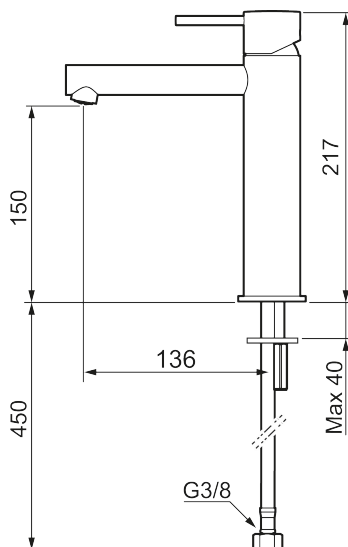

Unike funksjoner

Tilbakeslagssikring

MORA INXX II sharp, medium servantbatteri

INXX II servantkran finnes i tre ulike høyder der medium er en mellomhøy kran som passer til større håndfat. Med en krommet holdbar nyanse og servantkranens rette karakter med lang tut og lutende munnstykke – gjør INXX II sharp både pen og bekvem å bruke. Blandebatteriet er testet og godkjent ut fra gjeldende byggeregler og det er energieffektivt, noe som innebærer at man får et lavere vann- og energiforbruk uten å gi avkall på komforten. Bunnventil finnes som tilbehør i samme nyanse.

Om serien

INXX II er en elegant og tidløs serie i en palett av nøye utvalgte nyanser. Kombinasjonen av høy kvalitet, stilren design og herlig komfort gjør den til den ultimate serien.

Art.no.: 273013.CA NRF-nummer: 4290462 Flow 3 bar: 4,5 l/m
Utførende: Krom

- Vannmengdebegrenser og temperatursperre
- Mora Eco konstantvannmengde 5 l/min ved 2-6 bar
- Fleksible Soft PEX®-rør med 3/8" mutter